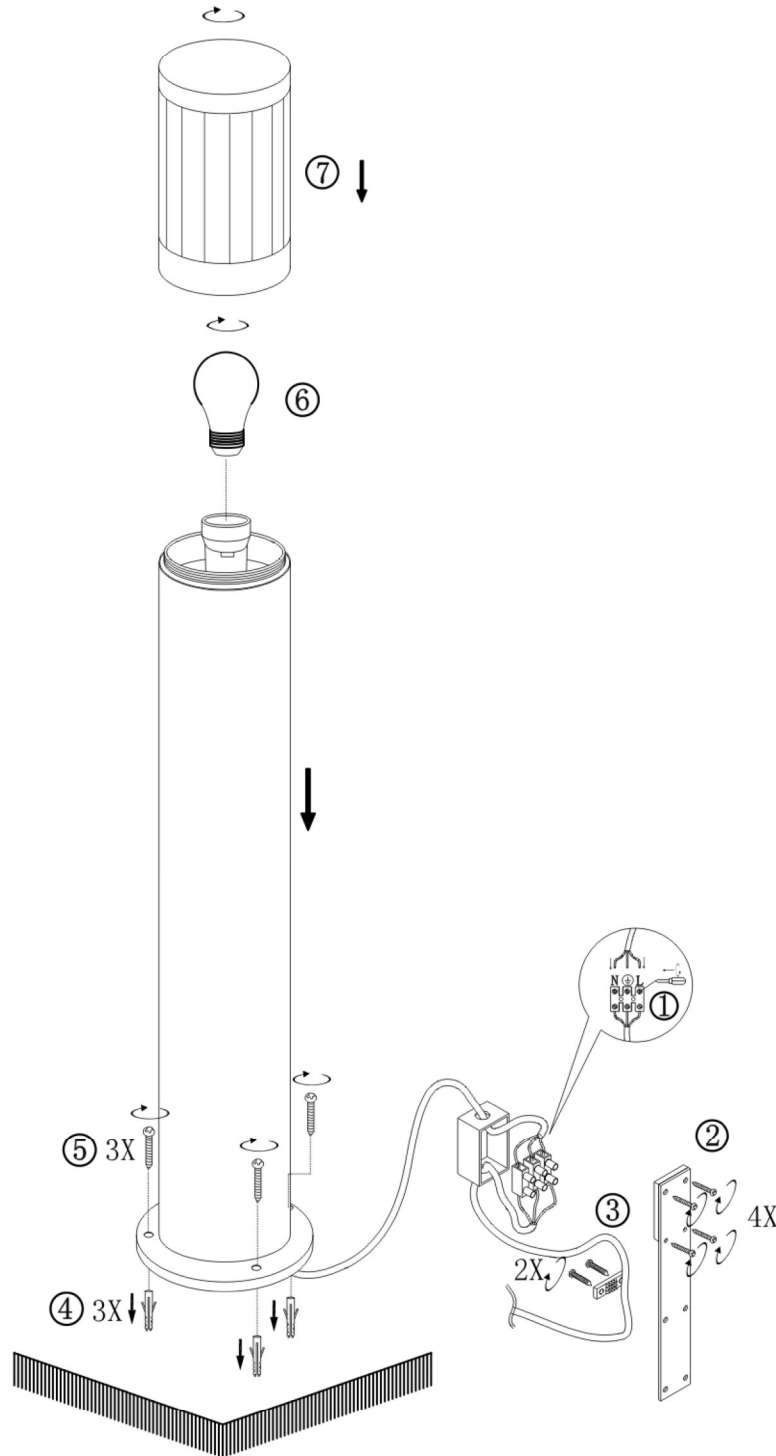

GLOBO

LIGHTING

www.globo-lighting.com

32015 / 32016

IP44

GLOBO Handels GmbH
Gewerbestr. 3
A-9184 Sankt Peter