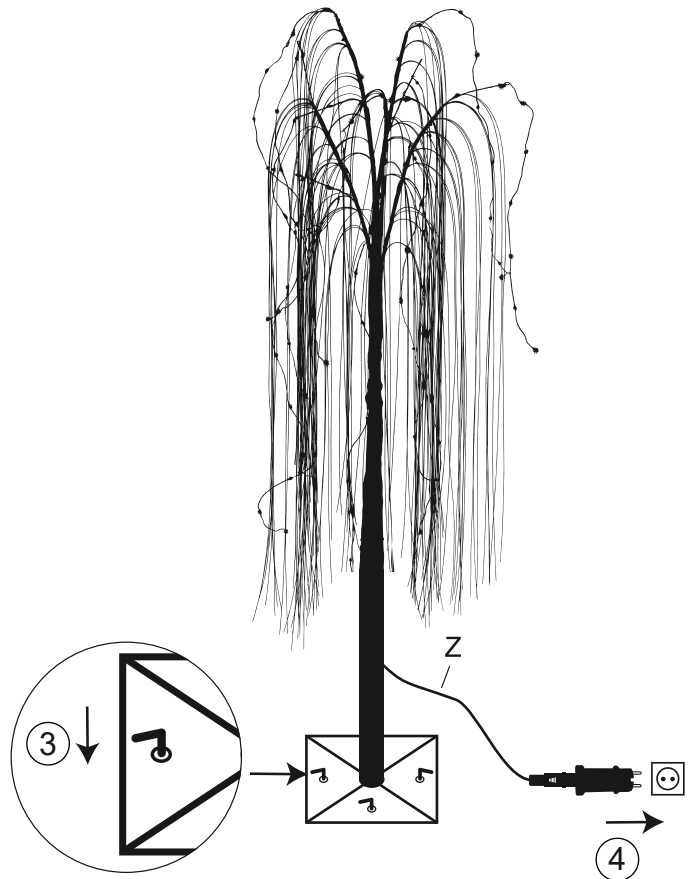

LED 0,02 W
2 lm

 2,4 W
200 lm

t 25.000 h

T_K 3.000 K

 15.000 x

 <0,5 s

996966

230V / 50Hz~

100x LED 4,5V DC / 0,02W

LeuchtenDirekt

LeuchtenDirekt GmbH
Olakenweg 36 • 59457 Werl
Germany