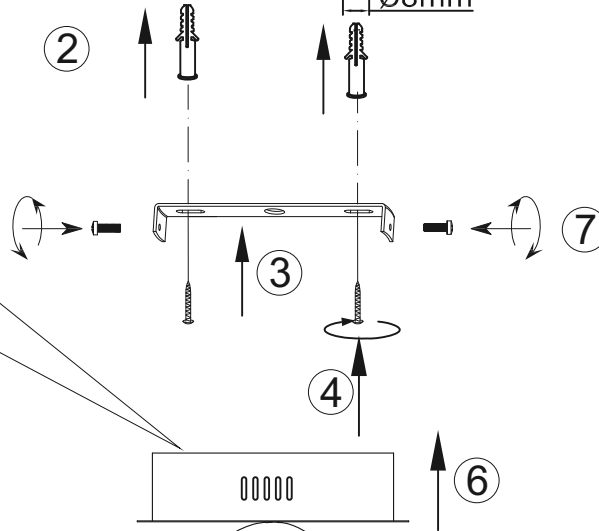

LED

t

T_k

26W
3.250 lm
30W
1.700 lm
25.000 h
3.000 K
15.000 x
<0,5 s

995467 / 995468

230V/50Hz~

1x LED-Board 37V DC / 26W

1

2

7

4

6

8