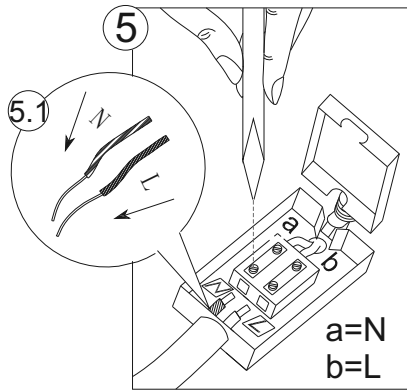

LED

t

T<sub>k</sub>

26W  
3.250 lm  
30W  
1.700 lm  
25.000 h  
3.000 K  
15.000 x  
<0,5 s

995467 / 995468

230V/50Hz~

1x LED-Board 37V DC / 26W

1