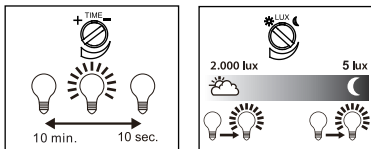

**GLOBO**  
LIGHTING  
WWW.globo-lighting.com

**34009S**  
**34010S**

**B**

sensor  
incl.

**Globo Handels GmbH**  
**Gewerbestraße 3,**  
**A-9184 St. Peter**