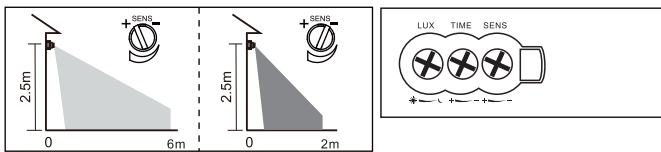

**GLOBO**  
LIGHTING  
WWW.globo-lighting.com

**34009S**  
**34010S**

**B**

sensor  
incl.

**Globo Handels GmbH**  
**Gewerbestraße 3,**  
**A-9184 St. Peter**