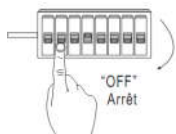

Instructions de sécurité et d'installation

LAURIE HL150169 (Art No.: B2069/2)

Luminaire fixe

- Ampoule type (non incluse) : G9 - 33W max.
- Tension : 220/240V~50Hz

ATTENTION :

1. Avant toutes opérations d'installations, de connexions, de remplacement d'ampoules ou de nettoyage du luminaire, il est impératif de couper l'alimentation du courant sur le tableau électrique.
2. Lors du remplacement de l'ampoule, laissez-la refroidir avant de la manipuler afin d'éviter les risques de brûlure. Veuillez utiliser uniquement une ampoule de même puissance (ou inférieure), et de même culot. Manipulez l'ampoule avec un chiffon doux (ne pas toucher l'ampoule avec les doigts).
3. L'installation devra être effectuée par une personne qualifiée.
4. Distance minimale entre la lampe et les objets ou surfaces éclairés. La distance exacte est indiquée sur l'étiquette.
5. Luminaire conçu uniquement pour les ampoules à halogène auto protégée.
6. Luminaire conçu uniquement pour être utilisé à l'intérieur, hors pièces d'eau.
7. Ne touchez pas les parties à proximité de l'ampoule lorsque le luminaire est allumé afin d'éviter tout risque de brûlure.
8. Utilisez toujours des chevilles et vis adaptées à votre support (béton, plaque de plâtre, etc..) afin d'assurer une bonne fixation du luminaire.

Remarques concernant la protection de l'environnement

Ce luminaire ne doit pas être éliminé avec les déchets ménagers ordinaires, mais être déposé dans un point de collecte pour le recyclage des appareils électriques et électroniques. Le pictogramme apposé sur le produit, le signale. Les centres de collecte des déchets sont recensés dans les mairies.

LAURIE LUMIERE, Parc Sud Galaxie, 4Bis Rue des Tropiques 38436 ECHIROLLES Cedex