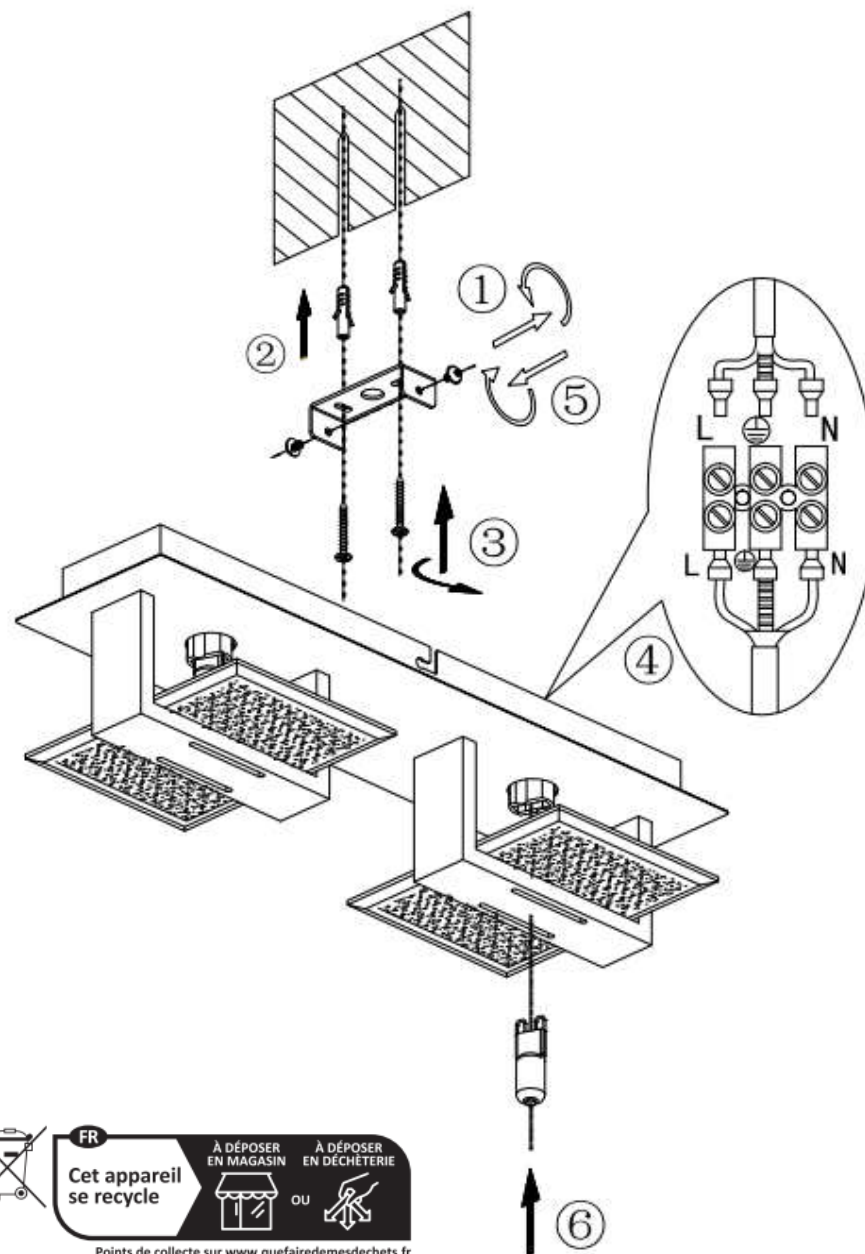

Remarques concernant la protection de l'environnement

Ce luminaire ne doit pas être éliminé avec les déchets ménagers ordinaires, mais être déposé dans un point de collecte pour le recyclage des appareils électriques et électroniques. Le pictogramme apposé sur le produit, le signale. Les centres de collecte des déchets sont recensés dans les mairies.

LAURIE LUMIERE, Parc Sud Galaxie, 4Bis Rue des Tropiques 38436 ECHIROLLES Cedex

Schema de montage

FR
Cet appareil se recycle
À DÉPOSER EN MAGASIN
OU
À DÉPOSER EN DÉCHÈTERIE