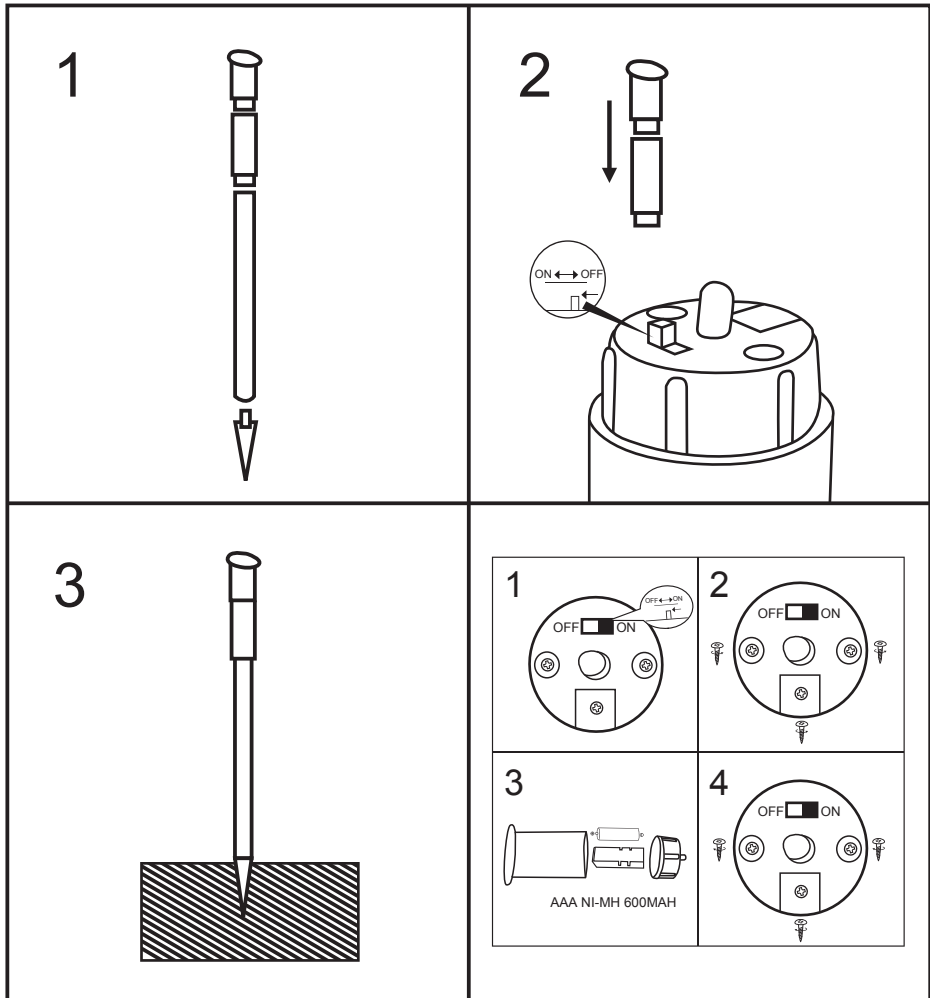

142 x 210mm

GLOBO

LIGHTING

33961-4

www.globo-lighting.com
GLOBO Handels GmbH
St. Peter 38
A-9184 St. Jakob / Rosental