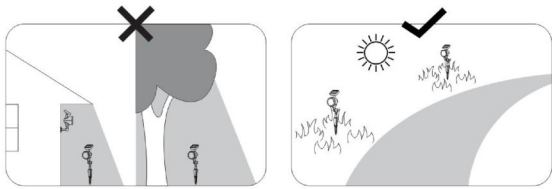

21x14.5cm

GLOBO Art:33026

Globo Handels GmbH Gewerbestraße 3 A-9184 St. Peter www.globo-lighting.com

2016 KX