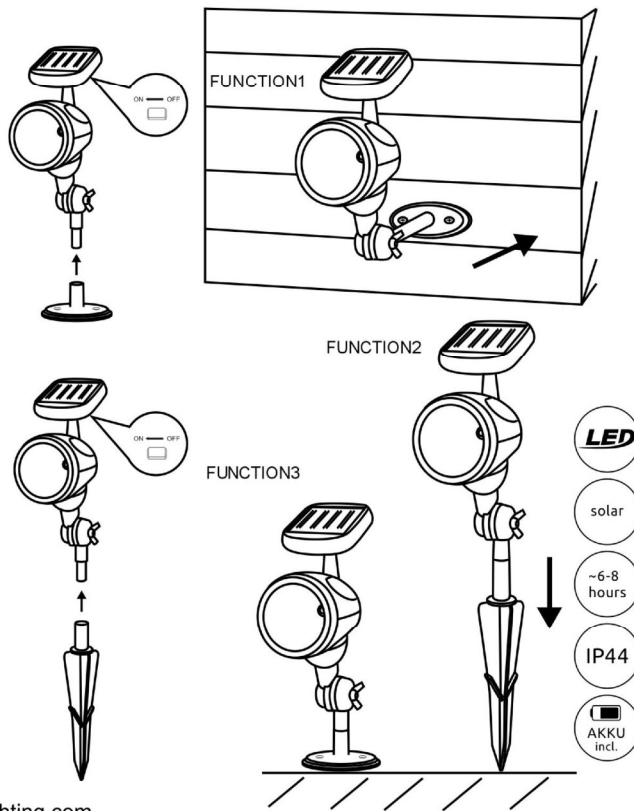

21x14.5cm

GLOBO Art:33026

Globo Handels GmbH Gewerbestraße 3 A-9184 St. Peter www.globo-lighting.com

2016 KX