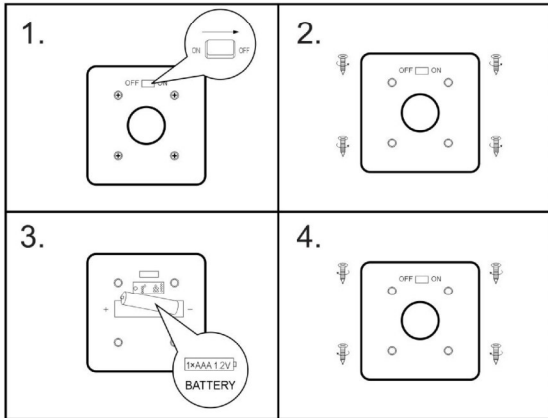

21x14.5cm

GLOBO Art:33026

Globo Handels GmbH Gewerbestraße 3 A-9184 St. Peter www.globo-lighting.com

2016 KX