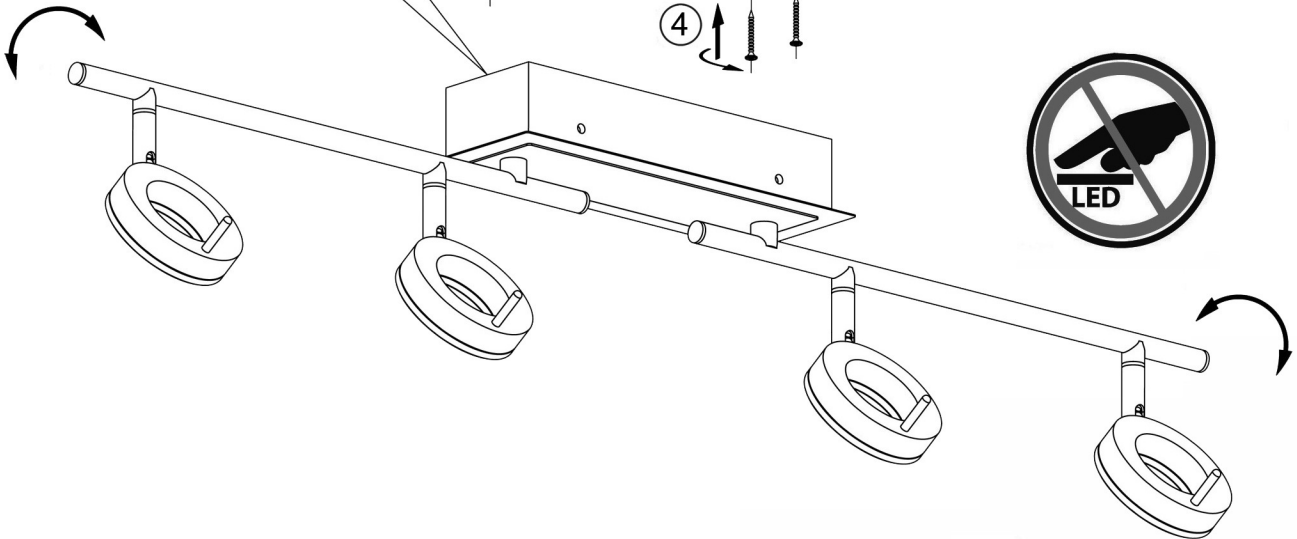

LED

t
T_k
12.500 x

6 W
750 lm
27 W
1.950 lm
25.000 h
3.000 K
0 s

826896

230V / 50Hz~

LED

4x LED-Board 13,5V DC / 6W

4 x 4 x 4 x

Paul Neuhaus

Paul Neuhaus GmbH
Olakenweg 36 • 59457 Werl
Germany