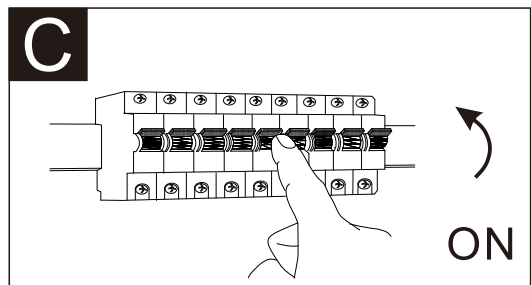

GLOBO

LIGHTING

www.globo-lighting.com

67815-24S

B

GLOBO Handels GmbH
St.Peter 38
A-9184 St.Jakob/Rosental