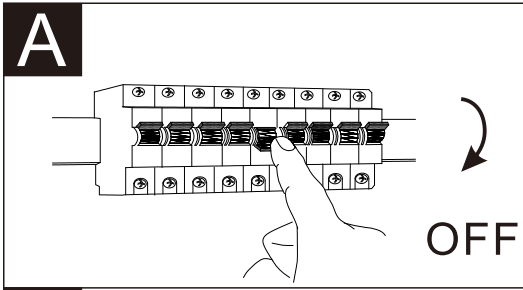

GLOBO

LIGHTING

www.globo-lighting.com

67815-24S

B

GLOBO Handels GmbH
St.Peter 38
A-9184 St.Jakob/Rosental