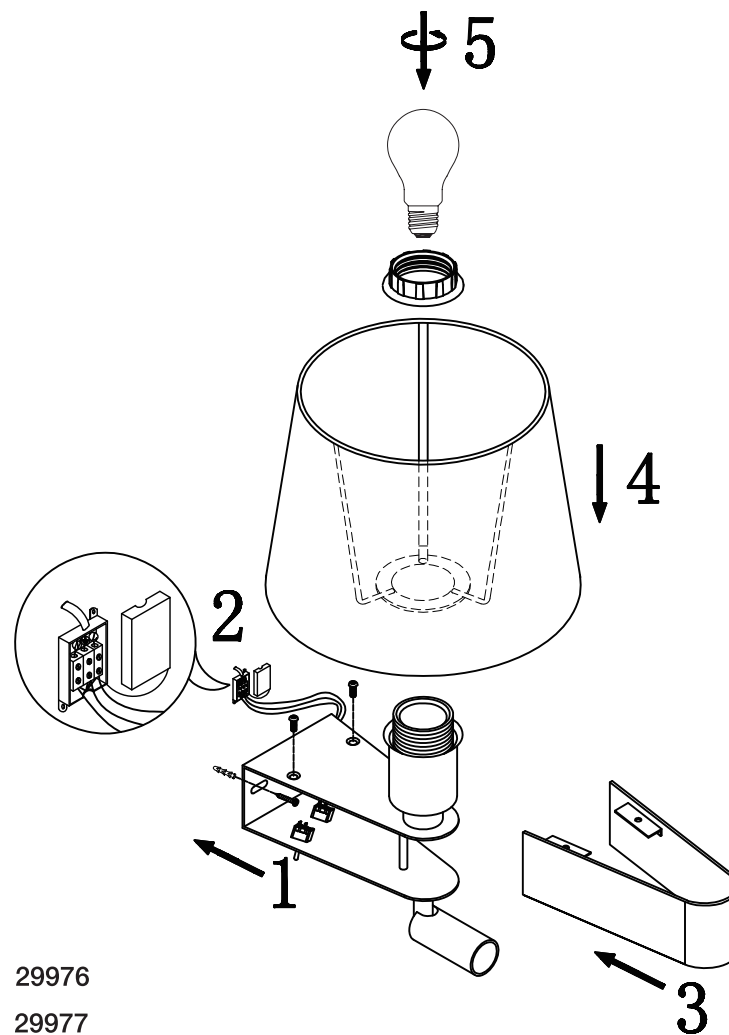

29974  
29975

29976  
29977

**LIGHT SOURCE - FUENTE DE LUZ**

ref.29974 29975 1 x E27 max. 20W NO INCL

ref.29976 29977 1 x E27 max. 20W NO INCL  
1 x LED Total 3W 2700K 200Lm INCL.

**TECHNICAL FEATURES - CARACTERISTICAS TÉCNICAS**