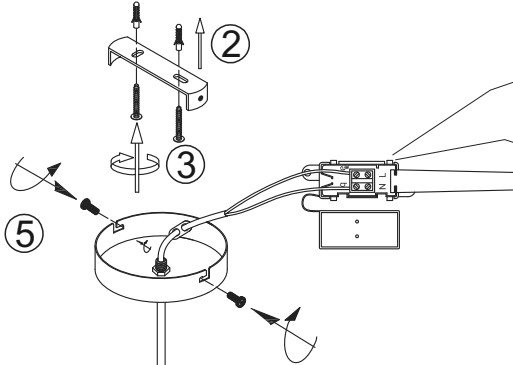

997001

230V / 50Hz~

1x E27 max. 60W

2 x

2 x

①

②

③

⑤