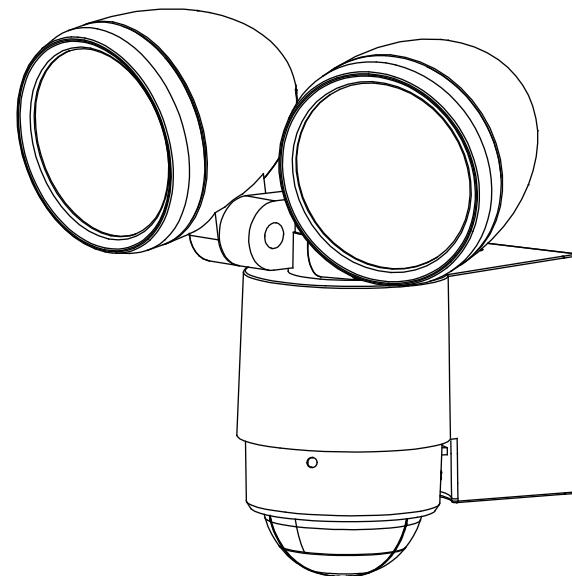

**GLOBO**  
 LIGHTING  
[www.globo-lighting.com](http://www.globo-lighting.com)

**34105-2S**

sensor  
incl.

IP44

GLOBO Handels GmbH  
 Gewerbestrasse 3  
 A-9184 Sankt Peter  
 AUSTRIA