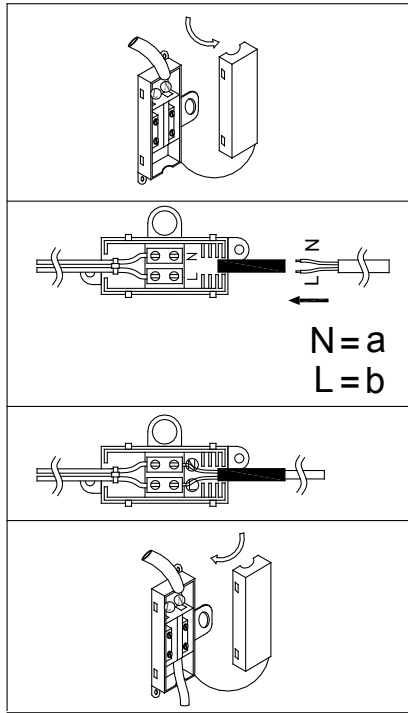

LED

3W
240lm
7W
209lm
t
25.000 h
T_K
3.000 K
15.000 x
<0,5 s

830423/830424

230V/50Hz

2x LED-Board max. 3W

10/2018