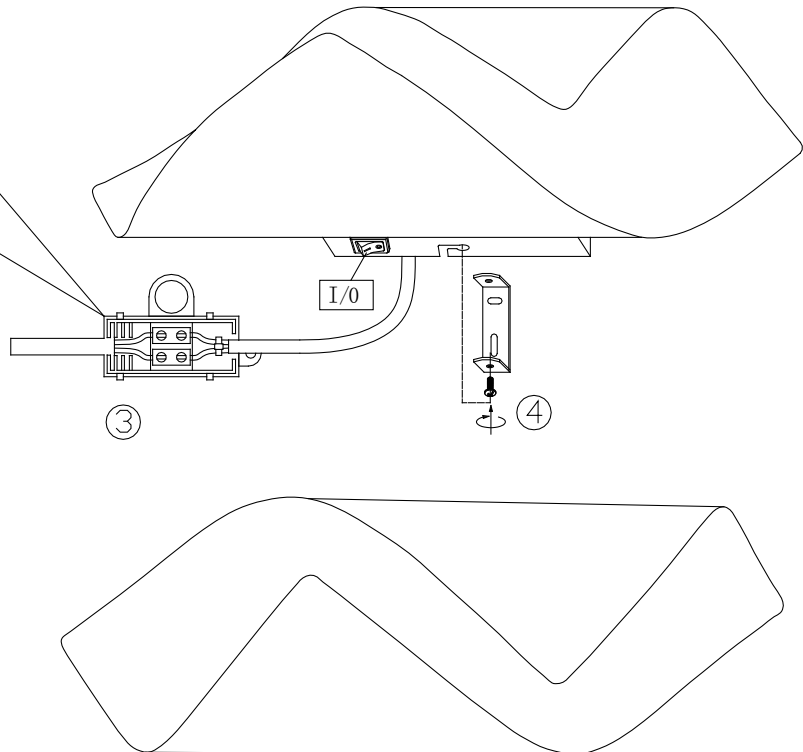

LED

3W
240lm
7W
209lm
t
25.000 h
T_K
3.000 K
15.000 x
<0,5 s

830423/830424

230V/50Hz

2x LED-Board max. 3W

10/2018