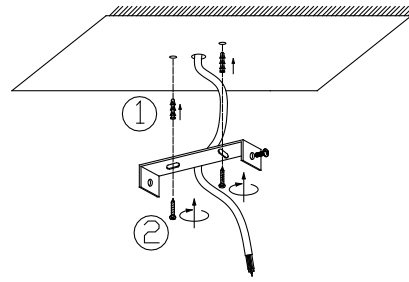

LED

3W
240lm
7W
209lm
t
25.000 h
T_K
3.000 K
15.000 x
<0,5 s

830423/830424

230V/50Hz

2x LED-Board max. 3W

10/2018