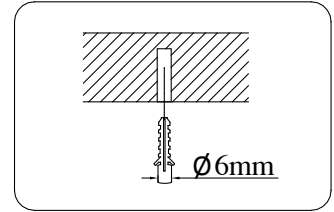

LED

3W
240lm
7W
209lm
t
25.000 h
T_K
3.000 K
15.000 x
<0,5 s

830423/830424

230V/50Hz

2x LED-Board max. 3W

10/2018