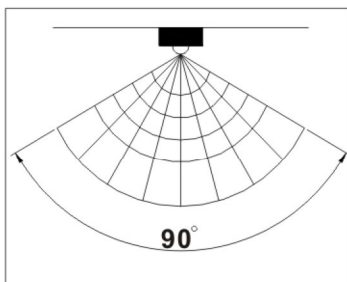

GLOBO

LIGHTING

www.globo-lighting.com

32250S

B

IP44

sensor incl.

GLOBO Handels GmbH
 Gewerbestr. 3
 A-9184 Sankt Peter