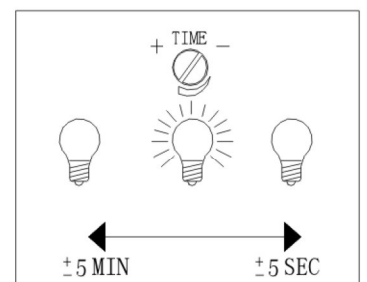

GLOBO

LIGHTING

www.globo-lighting.com

32250S

B

IP44

sensor incl.

GLOBO Handels GmbH
 Gewerbestr. 3
 A-9184 Sankt Peter