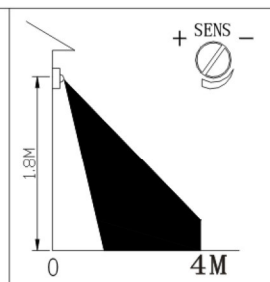

GLOBO

LIGHTING

www.globo-lighting.com

32250S

B

IP44

sensor incl.

GLOBO Handels GmbH
 Gewerbestr. 3
 A-9184 Sankt Peter