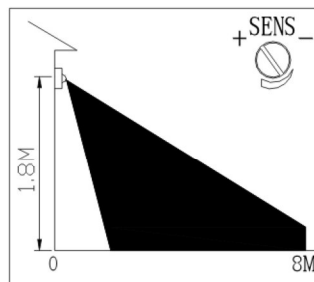

GLOBO

LIGHTING

www.globo-lighting.com

32250S

B

IP44

sensor incl.

GLOBO Handels GmbH
 Gewerbestr. 3
 A-9184 Sankt Peter