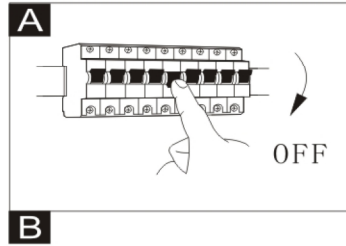

GLOBO

LIGHTING

www.globo-lighting.com

32250S

B

IP44

sensor incl.

GLOBO Handels GmbH
 Gewerbestr. 3
 A-9184 Sankt Peter