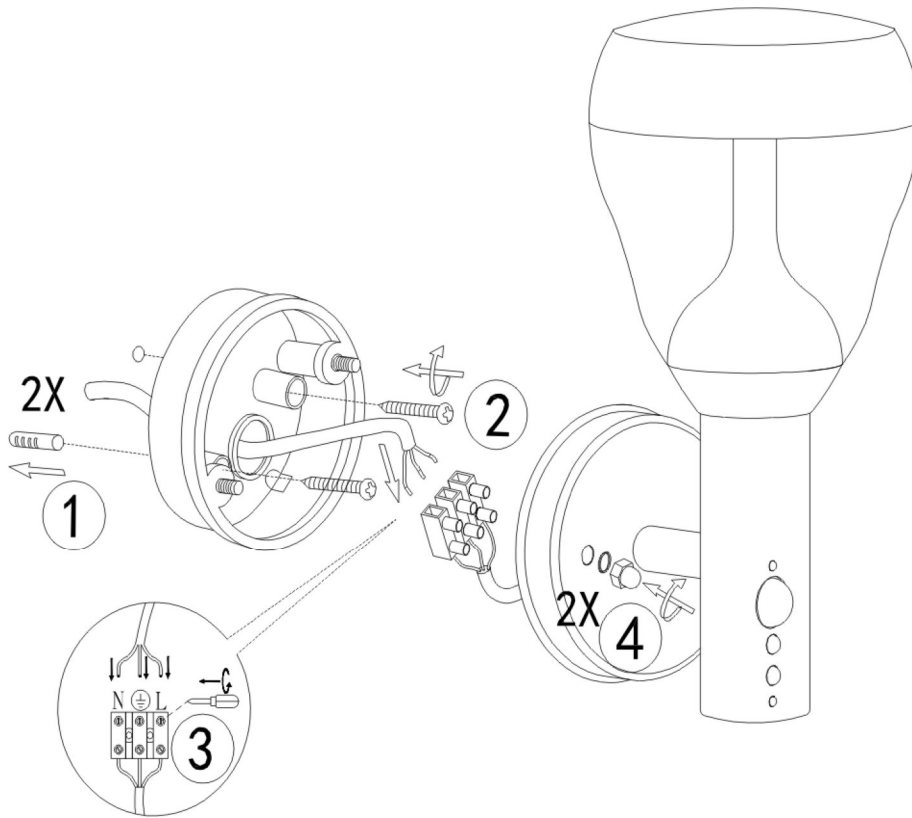

GLOBO

LIGHTING

www.globo-lighting.com

32250S

B

IP44

sensor incl.

GLOBO Handels GmbH
 Gewerbestr. 3
 A-9184 Sankt Peter