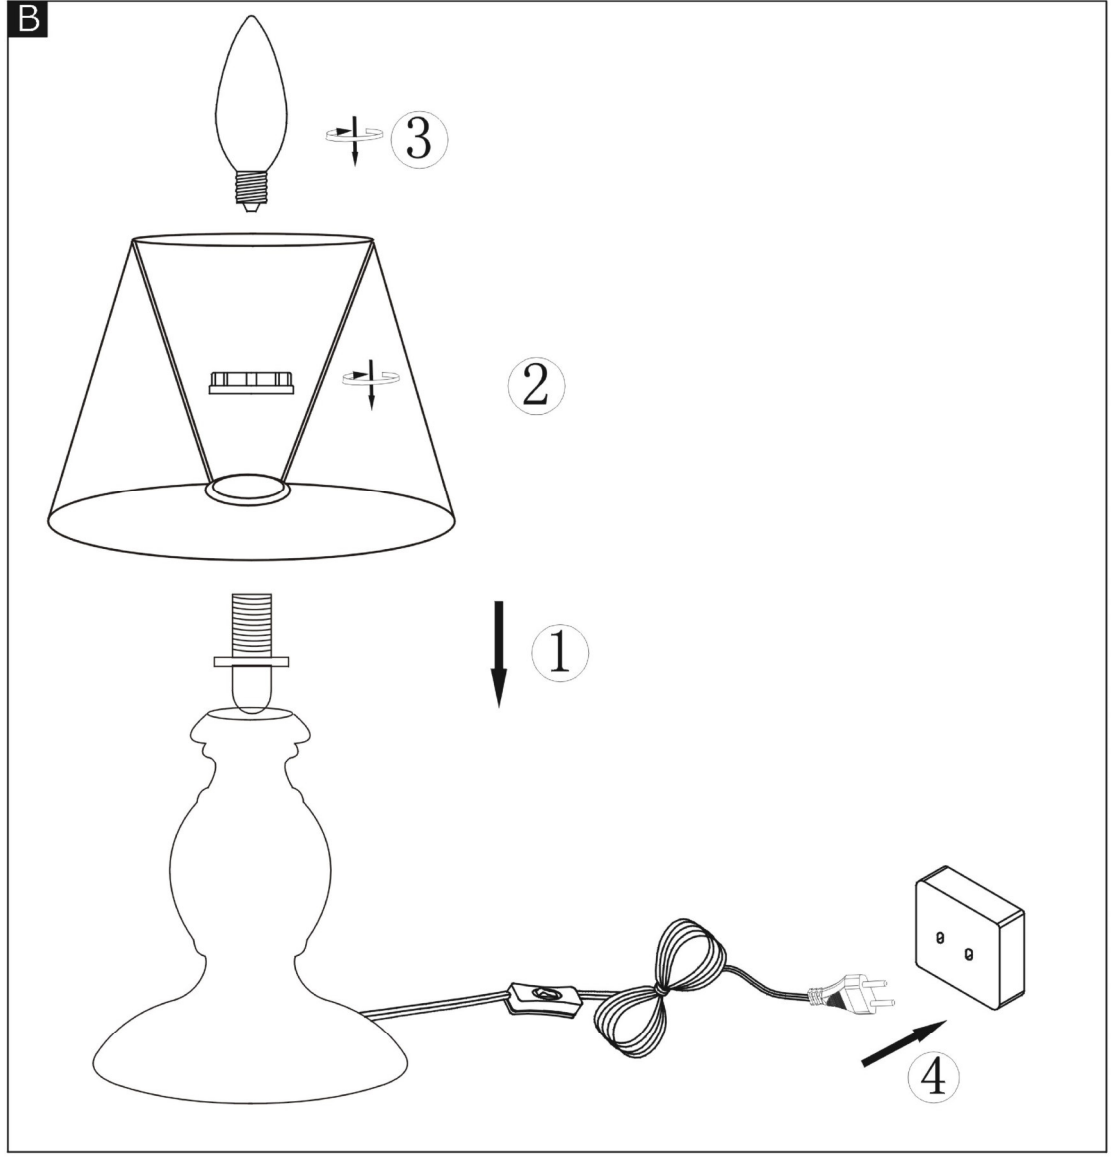

45x30MM

GLOBO
LIGHTING 21690
K88533
(2014/40)
GLOBO Handels GmbH
St. Peter 38
A-9184 St. Jakob/Rosental

GLOBO
LIGHTING 21691
K88533
(2014/40)
GLOBO Handels GmbH
St. Peter 38
A-9184 St. Jakob/Rosental

GLOBO
LIGHTING 21692
K88533
(2014/40)
GLOBO Handels GmbH
St. Peter 38
A-9184 St. Jakob/Rosental

GLOBO
LIGHTING 21693
K88533
(2014/40)
GLOBO Handels GmbH
St. Peter 38
A-9184 St. Jakob/Rosental

30x8MM
230V~50Hz 1x MAX 40W E14

210x295MM

GLOBO
LIGHTING

www.globo-lighting.com
21690 21691 21692 21693

GLOBO Handels GmbH
St. Peter 38
A-9184 St. Jakob/Rosental