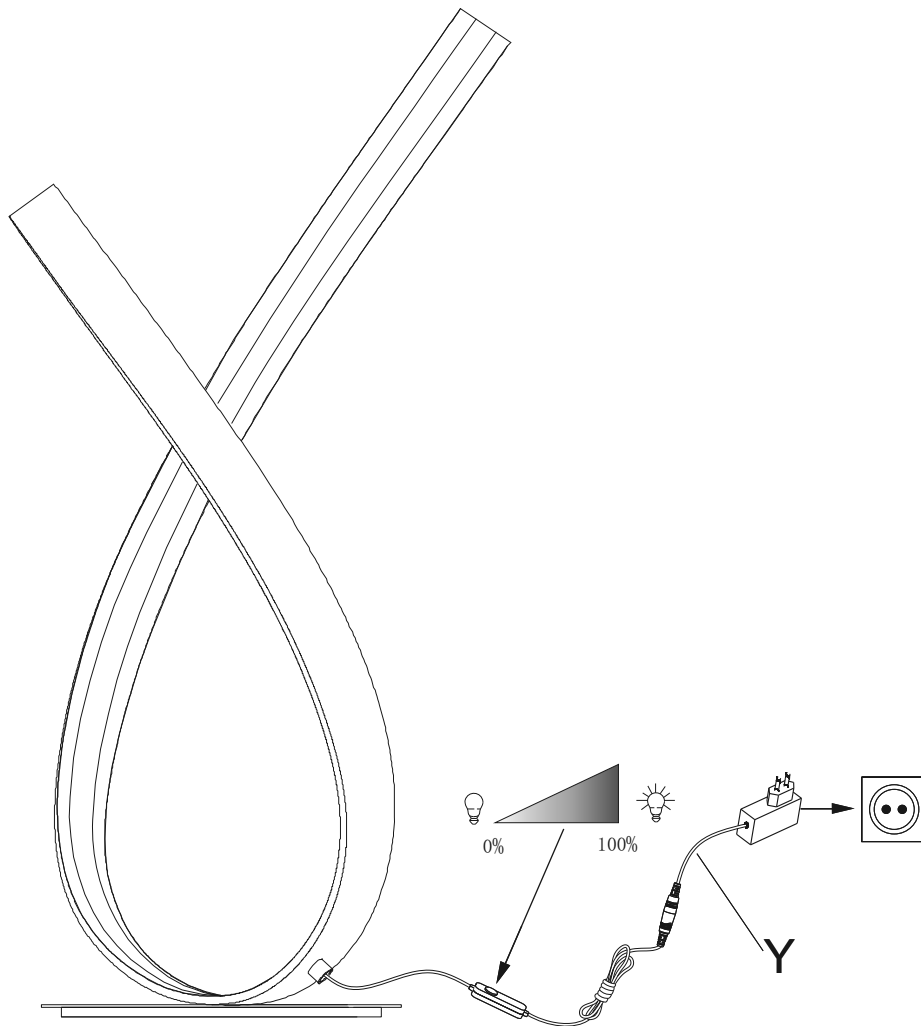

LED

t

T_k

12W
1.350 lm
13,5W
550 lm
25.000 h
3.000 K
15.000 x
<0,5s

830487/830476/830477

230V/50Hz

1XLED-Board 24V DC/12W

11/2018