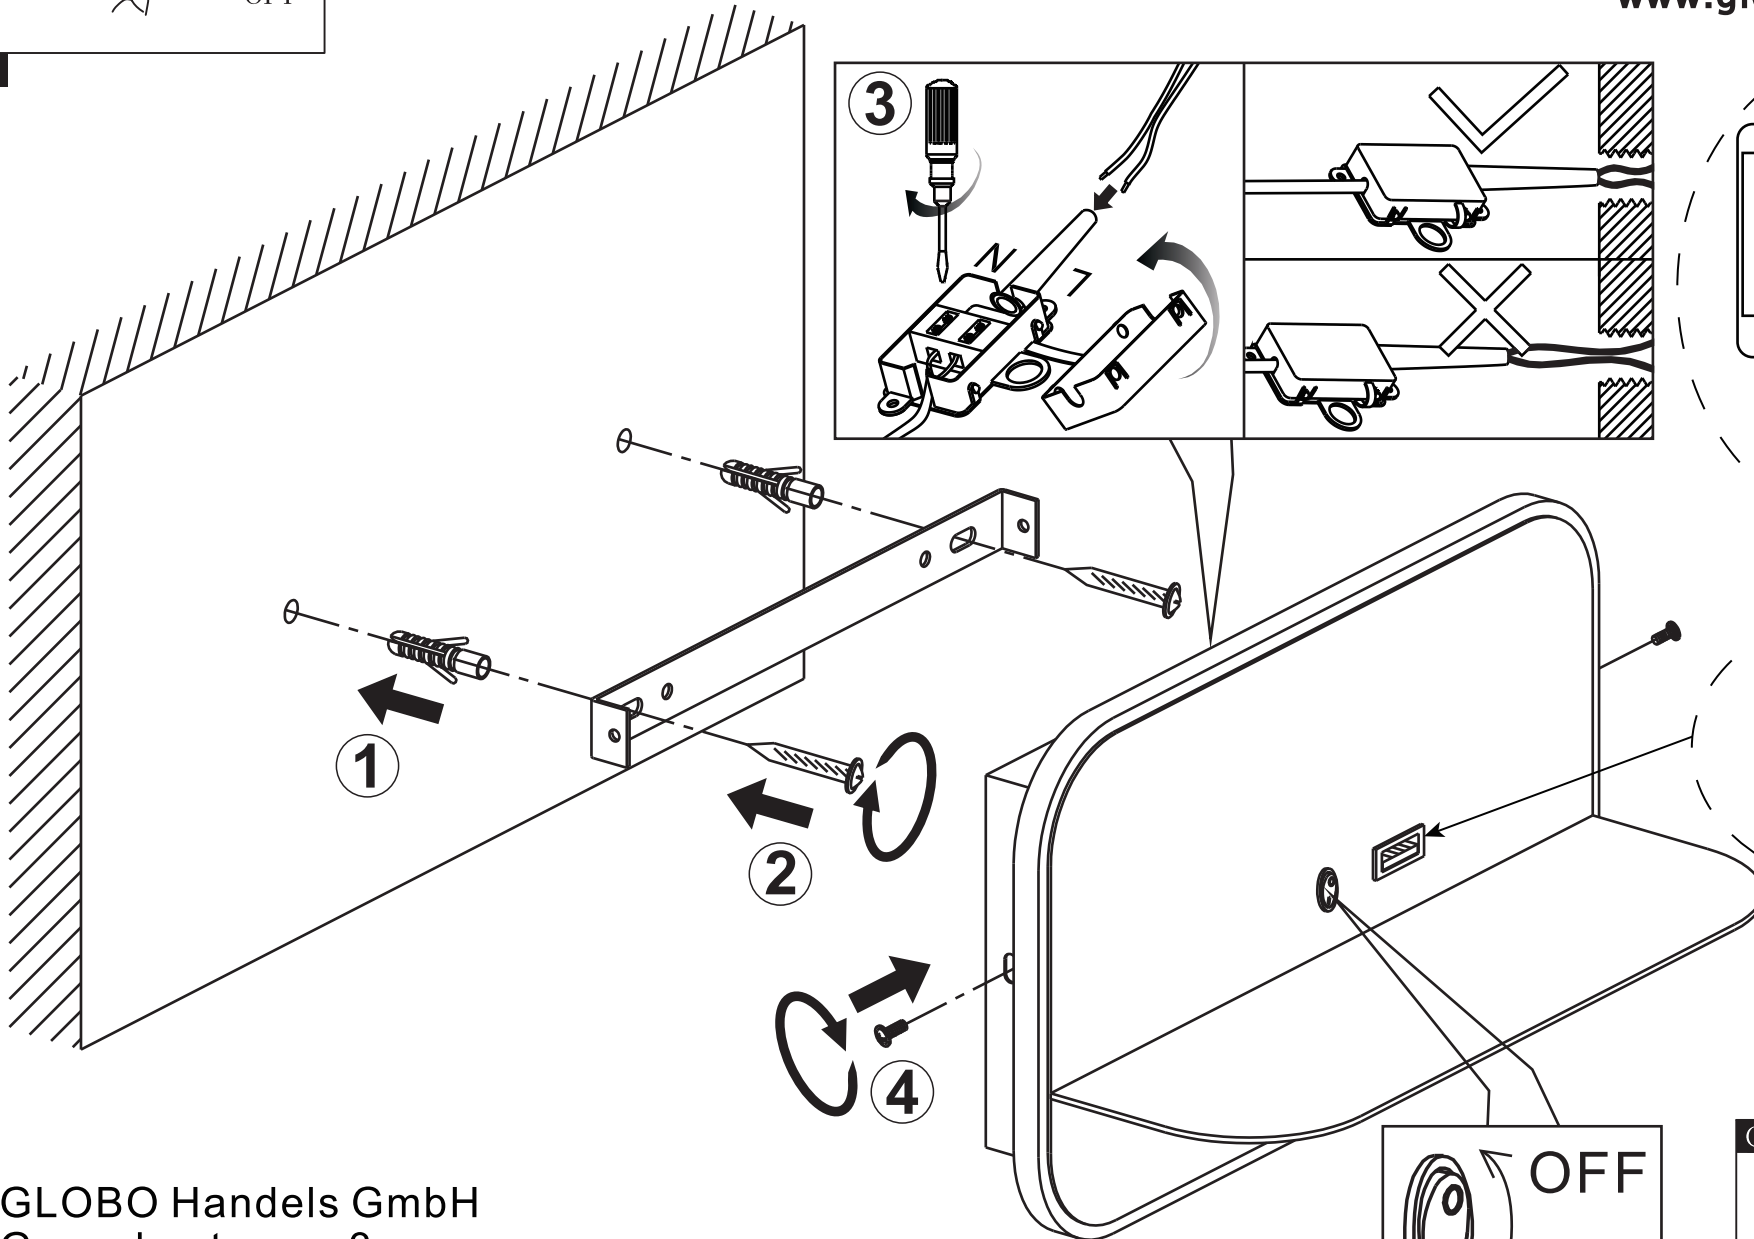

78402

GLOBO
LIGHTING
www.globo-lighting.com

B

GLOBO Handels GmbH
Gewerbestr. 3
A-9184 Sankt Peter