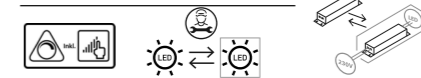

LED 7 W
1.180 lm
10 W
800 lm
t 30.000 h
T_K 3.000 - 6.000 K
15.000 x
< 0,5 s

997508	
	230V / 50Hz~
LED	1 x LED-Board 8,7V DC / 7 W
1x	1x