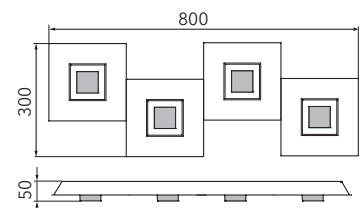

KARREE

Applique / Plafonnier

Art.-Nr. 74-783-178

EAN-Nr.: 4012902095516

Caractéristiques du produit :

Matériel :	Aluminium, finement brossé, anodisé
	Verre acrylique blanc
Couleur :	nacré avec cadre en titane
Dimensions :	L: 800mm l: 300mm H: 50mm
Poids :	1,7kg
Variateur :	variable
Puissance totale :	2720lm / 30,2W
Autres caractéristiques :	LED, 2700K, CRI 95, classe de protection 2, IP20