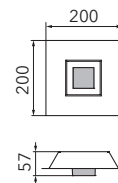

KARREE

Applique / Plafonnier

Art.-Nr. 51-783-166

EAN-Nr.: 4012902095455

Caractéristiques du produit :

Matériel :	Aluminium, finement brossé, anodisé
	Verre acrylique blanc
Couleur :	nacré avec cadre en cuivre pastel
Dimensions :	L: 200mm l: 200mm H: 57mm
Poids :	0,7kg
Variateur :	variable
Puissance totale :	680lm / 8,2W
Autres caractéristiques :	LED, 2700K, CRI 95, classe de protection 2, IP20