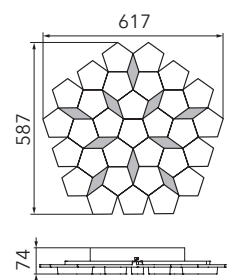

## Caractéristiques du produit :

|                           |  |
|---------------------------|--|
| Matériel :                | Aluminium, finement brossé, anodisé<br>Verre acrylique blanc |
| Couleur :                 | aluminium  |
| Dimensions :              | L: 617mm l: 587mm H: 74mm                                    |
| Poids :                   | 4,4kg  |
| Variateur :               | variable, dim-to-warm  |
| Puissance totale :        | 6800lm / 72,2W   |
| Autres caractéristiques : | LED, 2700K, CRI 95, classe de protection 2, IP20             |