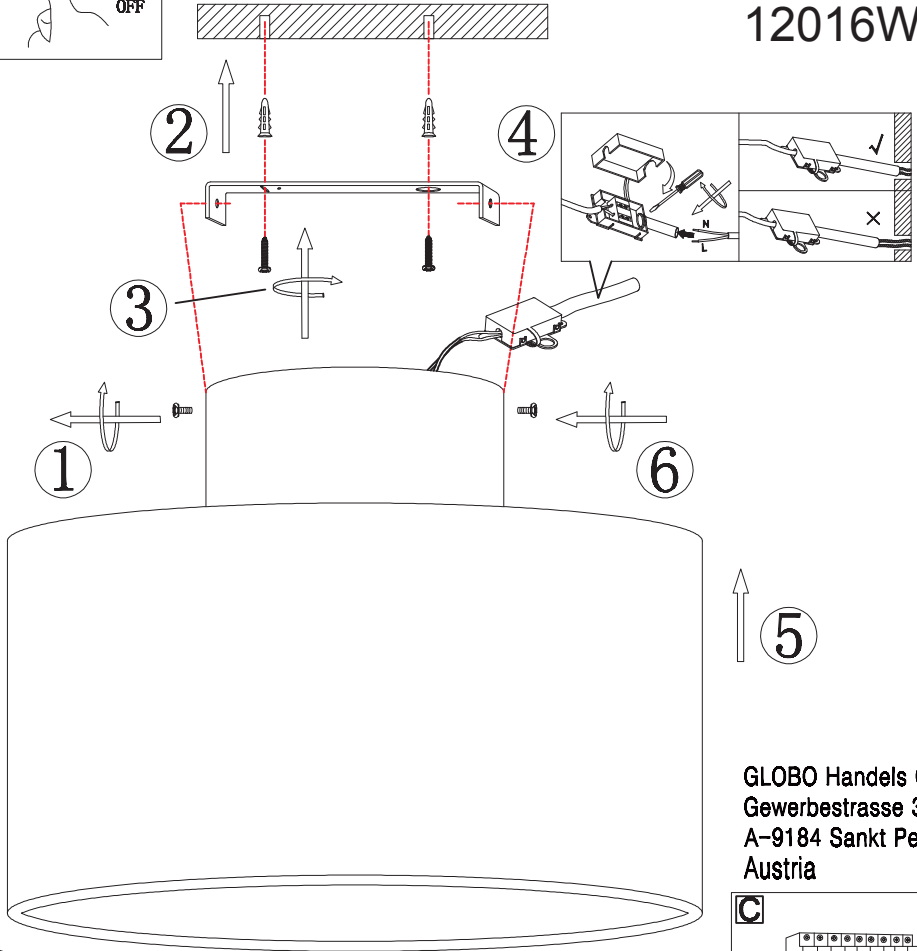

GLOBO

LIGHTING

www.globo-lighting.com

12016B
12016N
12016W

B

GLOBO Handels GmbH
Gewerbstrasse 3
A-9184 Sankt Peter
Austria