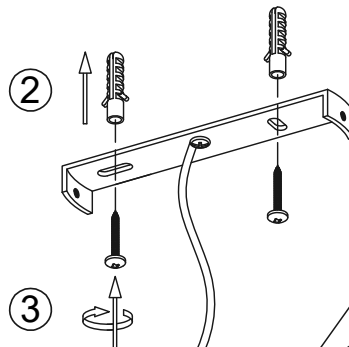

# 997135

230V / 50Hz~

1x E27 max. 60W

2x

2x

1x

③