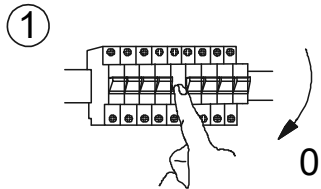

# 997135

230V / 50Hz~

1x E27 max. 60W

2x

2x

1x

③