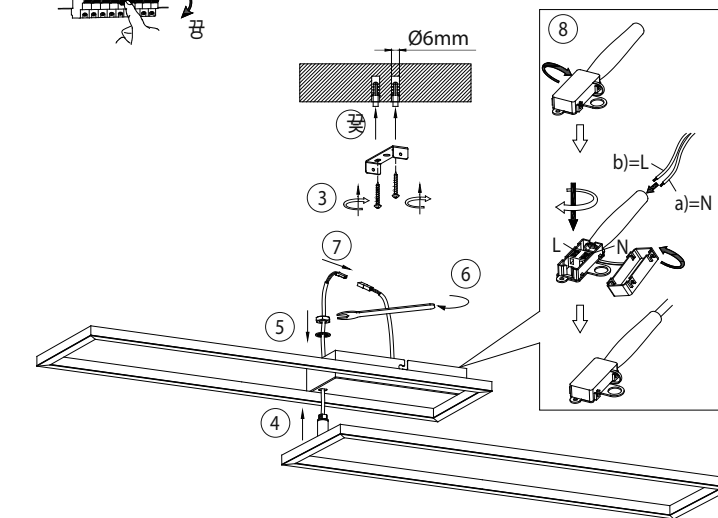

LED 17,1W
2.150 lm
38W
2.250 lm
t 30.000 h
T_K 3.000 K
15.000 x
< 0,5 s

997488

~~997488~~

LED ~~997488~~

4

5

6