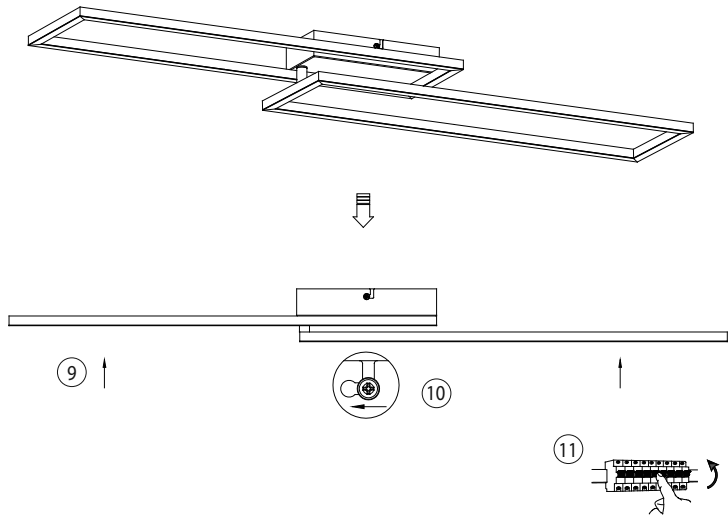

LED 17,1W
2.150 lm
38W
2.250 lm
t 30.000 h
T_K 3.000 K
15.000 x
< 0,5 s

997488

~~997488~~

LED ~~997488~~

4

5

6