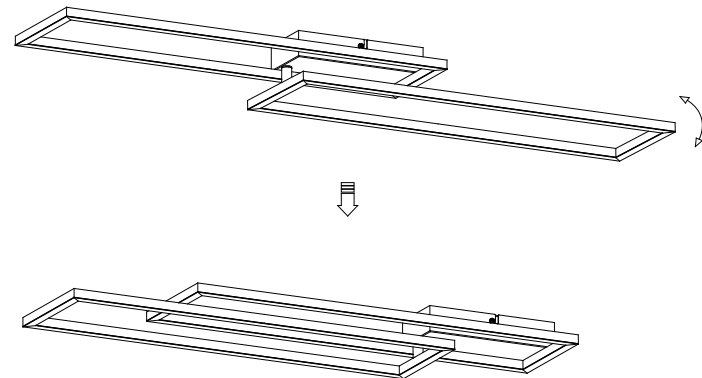

LED 17,1W
2.150 lm
38W
2.250 lm
t 30.000 h
T_K 3.000 K
15.000 x
< 0,5 s

997488

~~997488~~

LED ~~997488~~

4

5

6