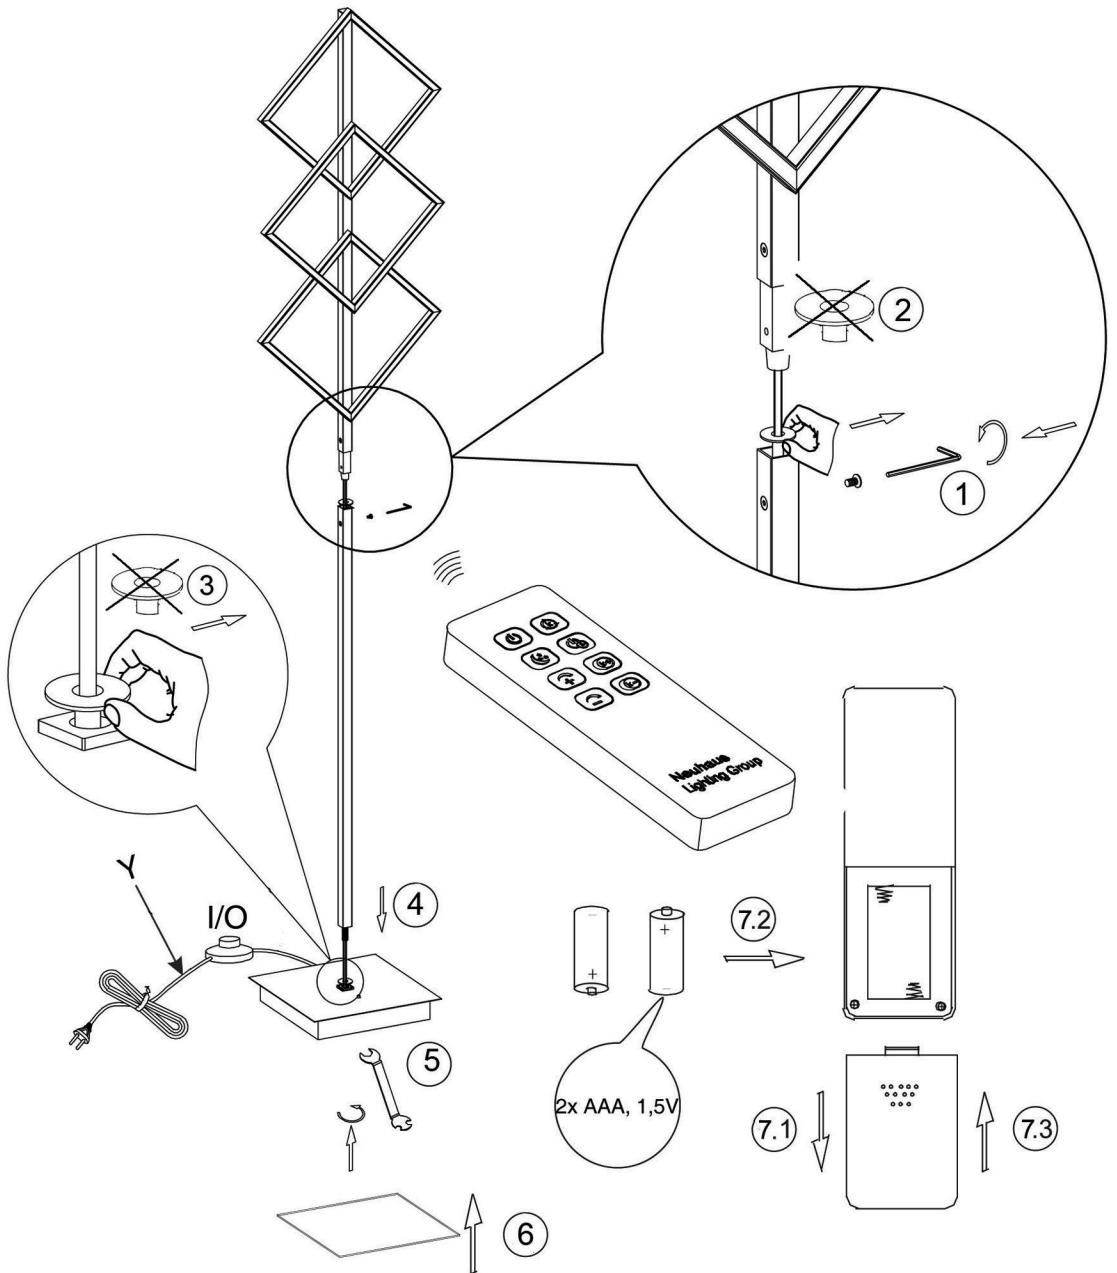

LED

8 W
 880 lm
 26 W
 1.200 lm
 t
 25.000 h
 T_k
 2.700-5.000 K
 15.000 x
 <0,5 s

t

T_k

833369

230V/50Hz~

LED

3x LED-Board 24VDC/8W