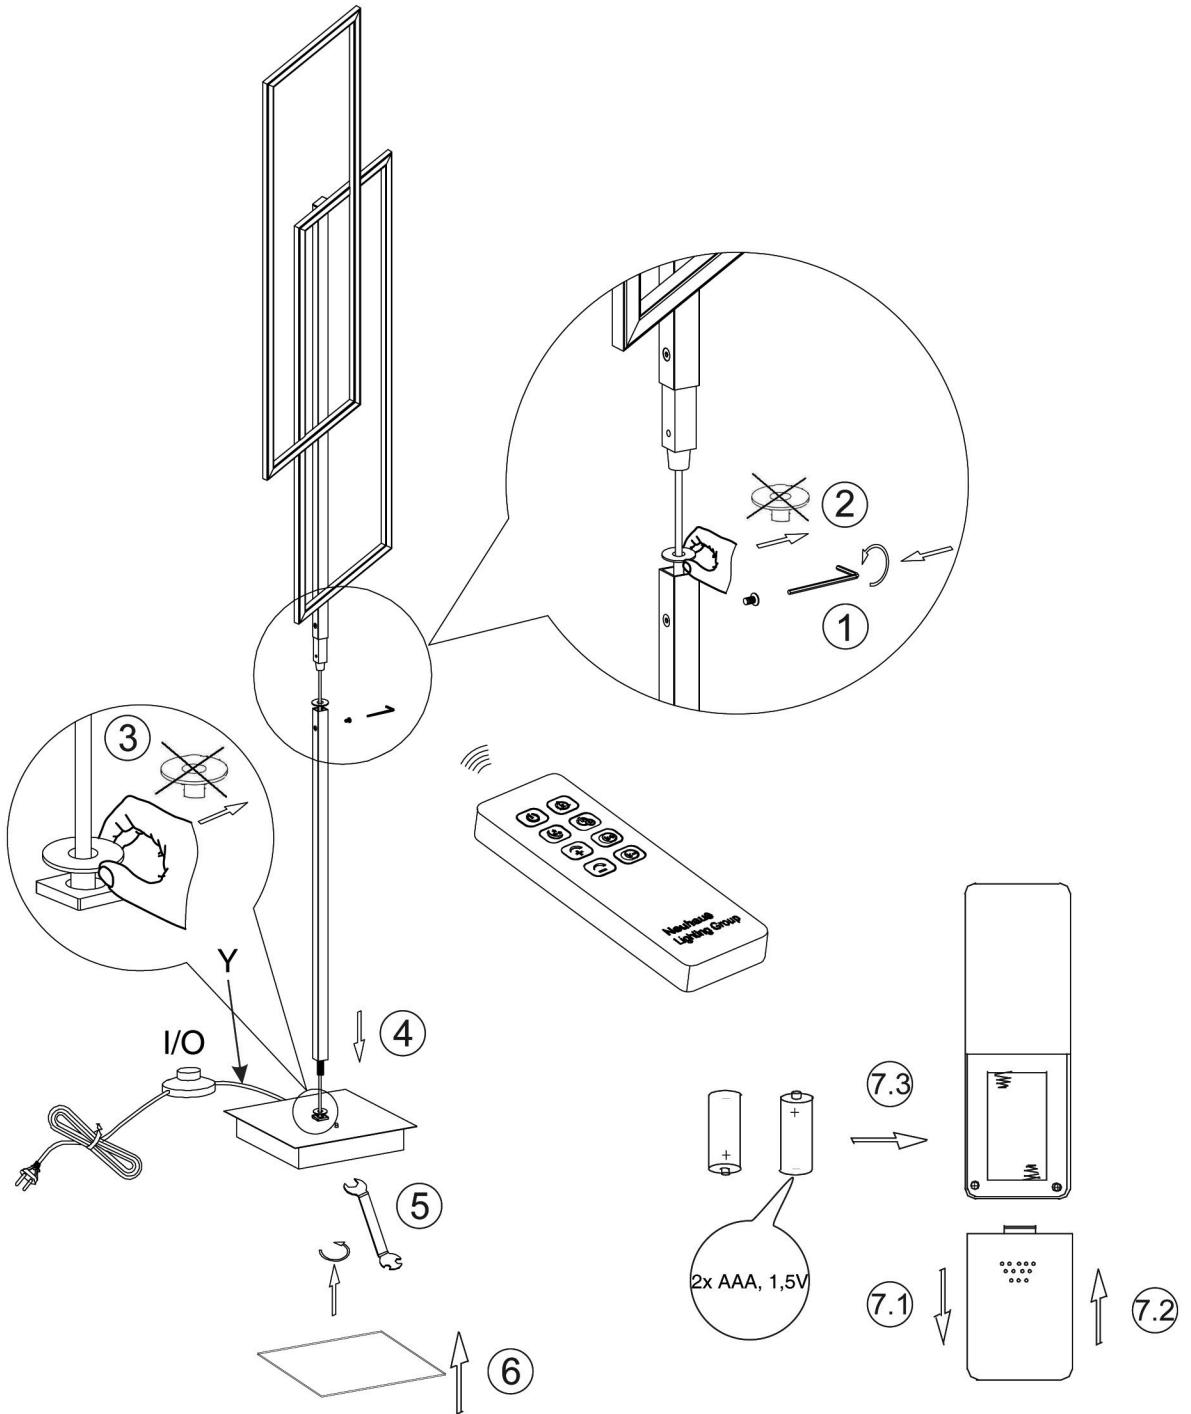

LED

20 W
 2.200 lm
 42 W
 1.750 lm
 t 25.000 h
 T_k 2.700-5.000 K
 15.000 x
 <0,5 s

t

T_k

833370

230V/50Hz~

LED

2x LED-Board 24VDC/ 20W