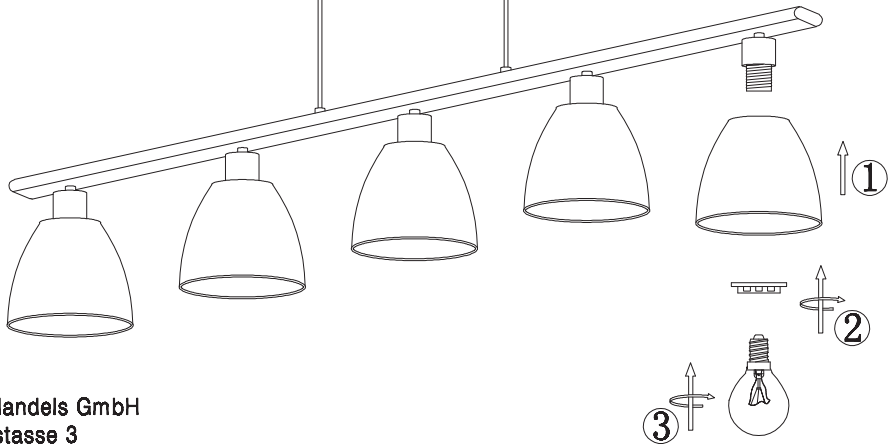

GLOBO

LIGHTING

www.globo-lighting.com

B

68615-5

GLOBO Handels GmbH
Gewerbestasse 3
A-9184 Sankt Peter