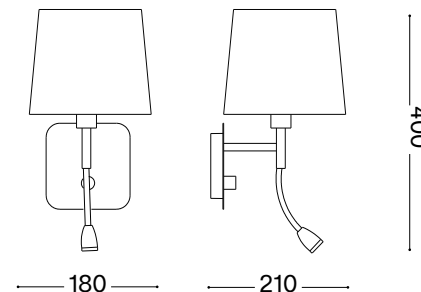

REV 02/08/2021

Holiday AP2

Lampada da parete
Wall lamp
Applique
Wandleuchte
Lámpara de pared
Настенные светильники

LED

max 1 x 40W E14 + 1W LED /
220~240V 50/60Hz
- 8021696124162 BIANCO
- 8021696124179 NERO