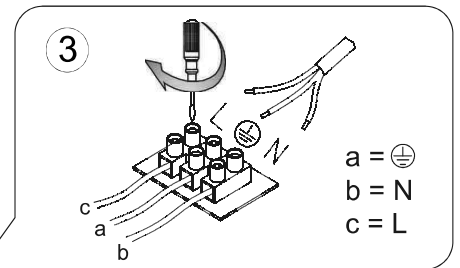

LED

5,2 W  
500 lm  
6,5 W  
160 lm  
t  
25.000 h  
T<sub>K</sub>  
3.000 K  
15.000 x  
<0,5 s

831313 / 831314

230V/50Hz~

1x LED 350mA / 5,2W / 500lm

Paul Neuhaus

Paul Neuhaus GmbH  
Olakenweg 36 • 59457 Werl  
Germany