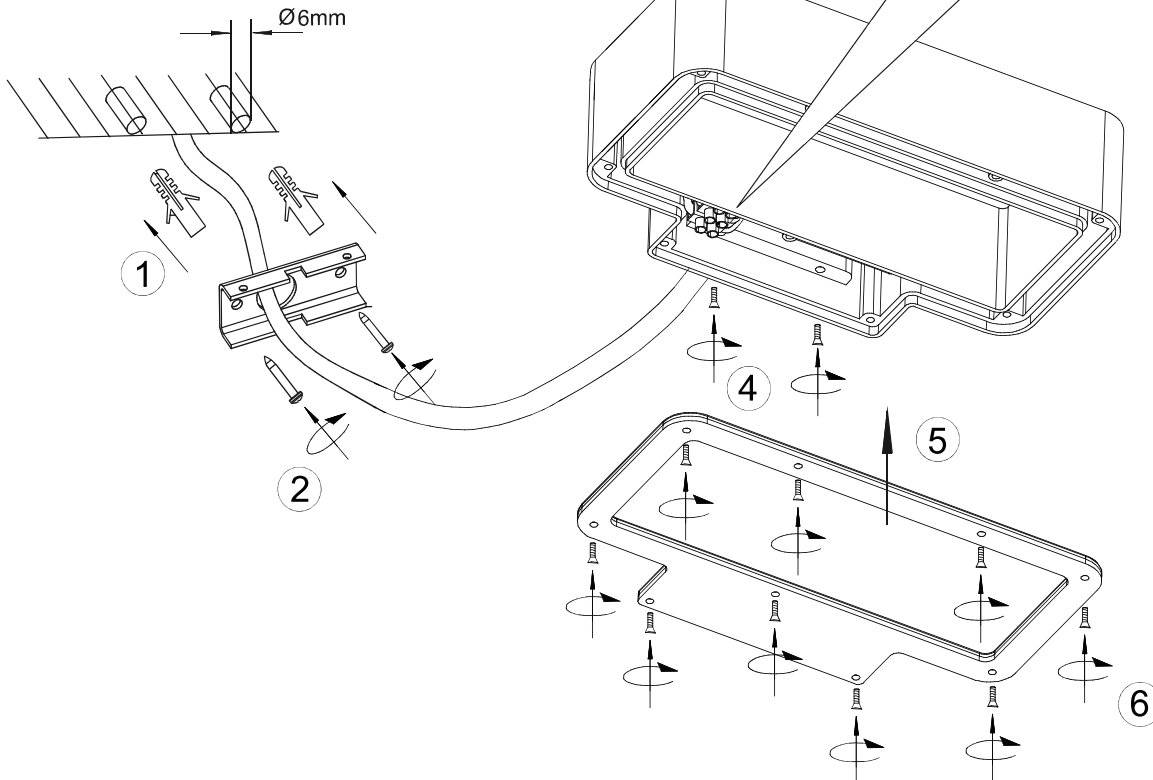

LED

5,2 W  
500 lm  
6,5 W  
160 lm  
t  
25.000 h  
T<sub>K</sub>  
3.000 K  
15.000 x  
<0,5 s

831313 / 831314

230V/50Hz~

1x LED 350mA / 5,2W / 500lm

Paul Neuhaus

Paul Neuhaus GmbH  
Olakenweg 36 • 59457 Werl  
Germany