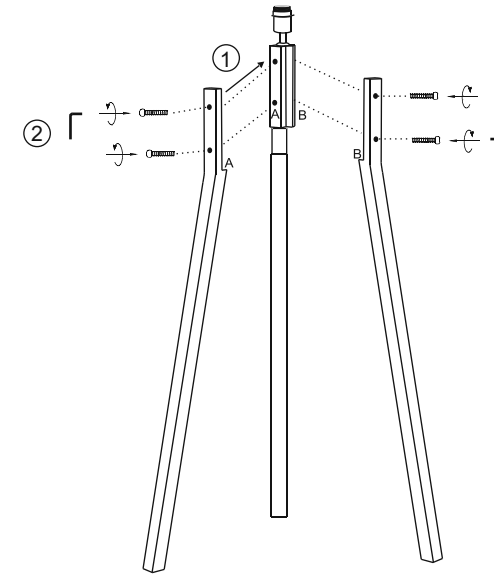

# LeuchtenDirekt

997618 - FREDERIK

- DE
- GB
- FR
- BG
- CZ
- DK
- EL
- ES
- ET
- FI
- HR
- HU
- IT
- LT
- LV
- NL
- NO
- PL
- PT
- RO
- RU
- SK
- SL
- SR
- SV
- TR

<b>997618</b>	
230V / 50Hz~	
1x E27 / 60W	
4x	1x