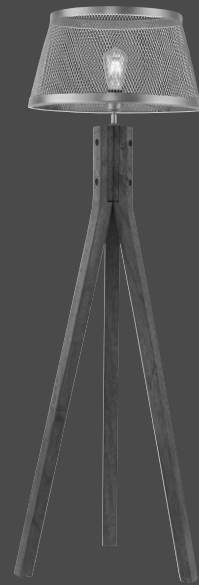

# LeuchtenDirekt

997618 - FREDERIK

- DE
- GB
- FR
- BG
- CZ
- DK
- EL
- ES
- ET
- FI
- HR
- HU
- IT
- LT
- LV
- NL
- NO
- PL
- PT
- RO
- RU
- SK
- SL
- SR
- SV
- TR

<b>997618</b>	
230V / 50Hz~	
1x E27 / 60W	
4x	1x