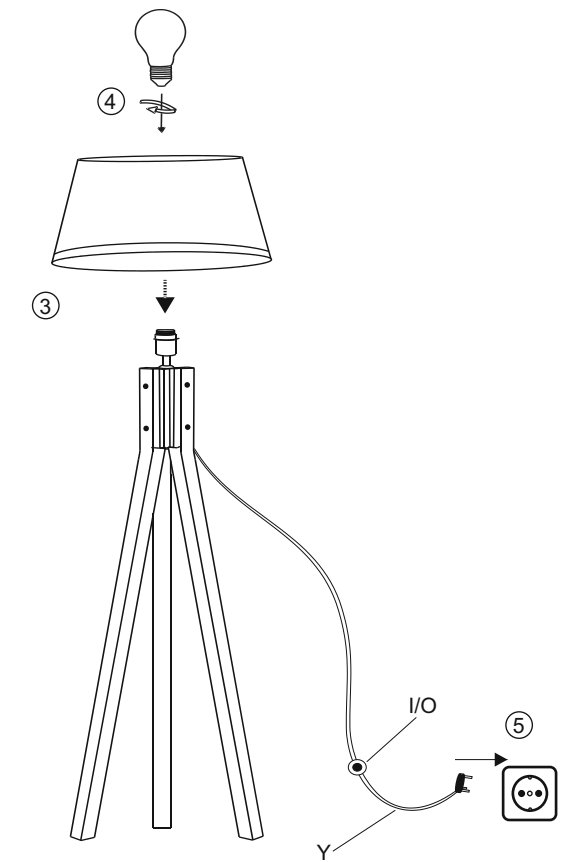

LeuchtenDirekt

LeuchtenDirekt GmbH
Olakenweg 36 · D-59457 Werl
☎ +49(0)2922 9721 9290
✉ Kundenservice@neuhaus-group.de
www.leuchtdirekt.de

LeuchtenDirekt

997618 - FREDERIK

- DE
- GB
- FR
- BG
- CZ
- DK
- EL
- ES
- ET
- FI
- HR
- HU
- IT
- LT
- LV
- NL
- NO
- PL
- PT
- RO
- RU
- SK
- SL
- SR
- SV
- TR

997618	
230V / 50Hz~	
1x E27 / 60W	
4x	1x

2

3