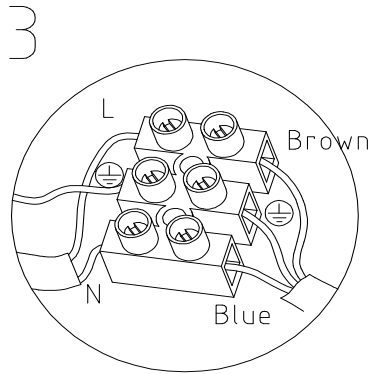

A

GLOBO

LIGHTING

34208

B**C**

GLOBO Handels GmbH
 St.Peter 38
 A-9184 St.Jakob/Rosental

www.globo-lighting.com