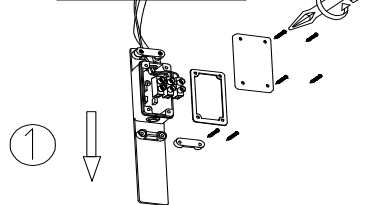

A

GLOBO

LIGHTING

34208

B**C**

GLOBO Handels GmbH
 St.Peter 38
 A-9184 St.Jakob/Rosental

www.globo-lighting.com