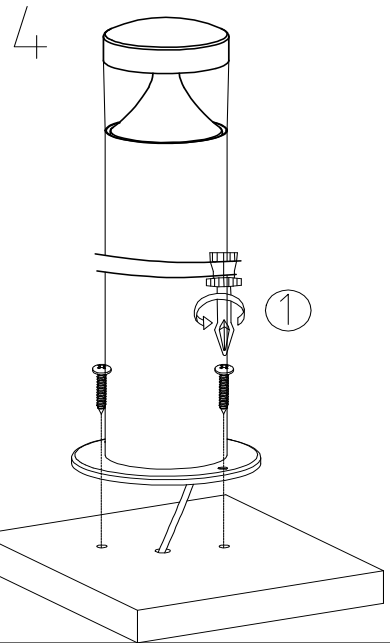

A

GLOBO

LIGHTING

34208

B**C**

GLOBO Handels GmbH
 St.Peter 38
 A-9184 St.Jakob/Rosental

www.globo-lighting.com