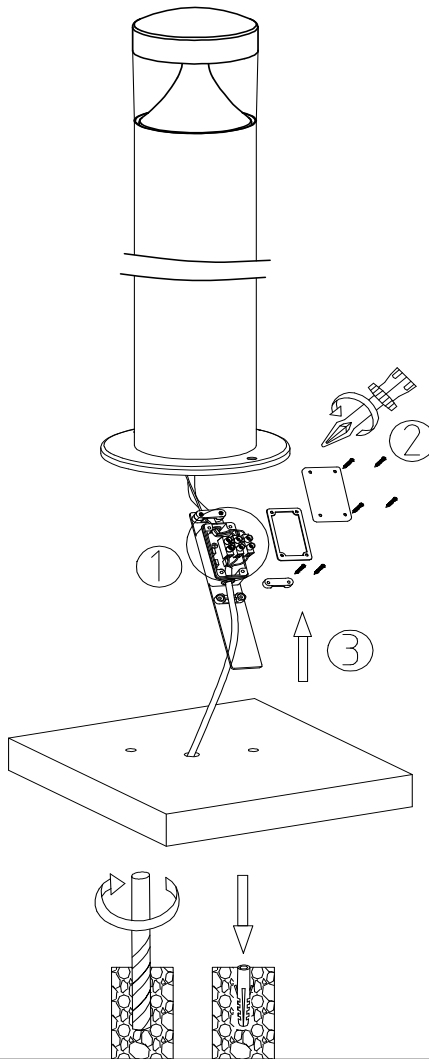

A

GLOBO

LIGHTING

34208

B**C**

GLOBO Handels GmbH
 St.Peter 38
 A-9184 St.Jakob/Rosental

www.globo-lighting.com