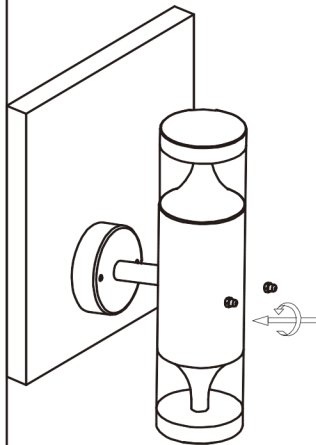

A

GLOBO

LIGHTING

34206W

IP44

B

1

2

3

4

5

6

C

GLOBO Handels GmbH
Gewerbestr. 3
A-9184 Sankt Peter AUSTRIA

www.globo-lighting.com