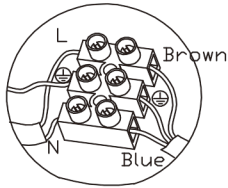

A

GLOBO

LIGHTING

34206W

IP44

B

1

2

3

4

5

6

C

GLOBO Handels GmbH
Gewerbestr. 3
A-9184 Sankt Peter AUSTRIA

www.globo-lighting.com