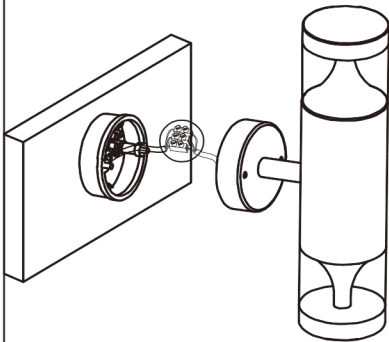

A

GLOBO

LIGHTING

34206W

IP44

B

1

2

3

4

5

6

C

GLOBO Handels GmbH
Gewerbestr. 3
A-9184 Sankt Peter AUSTRIA

www.globo-lighting.com