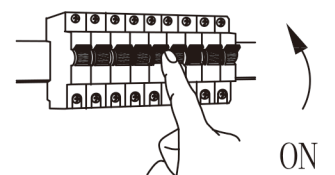

A

GLOBO

LIGHTING

34206W

IP44

B

1

2

3

4

5

6

C

GLOBO Handels GmbH
Gewerbestr. 3
A-9184 Sankt Peter AUSTRIA

www.globo-lighting.com