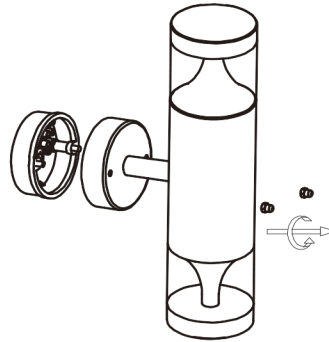

# GLOBO

LIGHTING

34206W

IP44

**B**

1

2

3