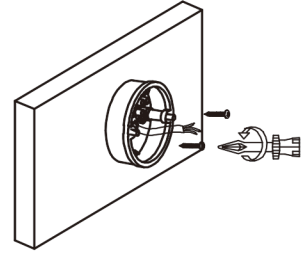

# GLOBO

LIGHTING

34206W

IP44

**B**

1

2

3