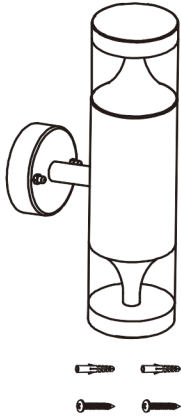

# GLOBO

LIGHTING

34206W

IP44

**B**

1

2

3