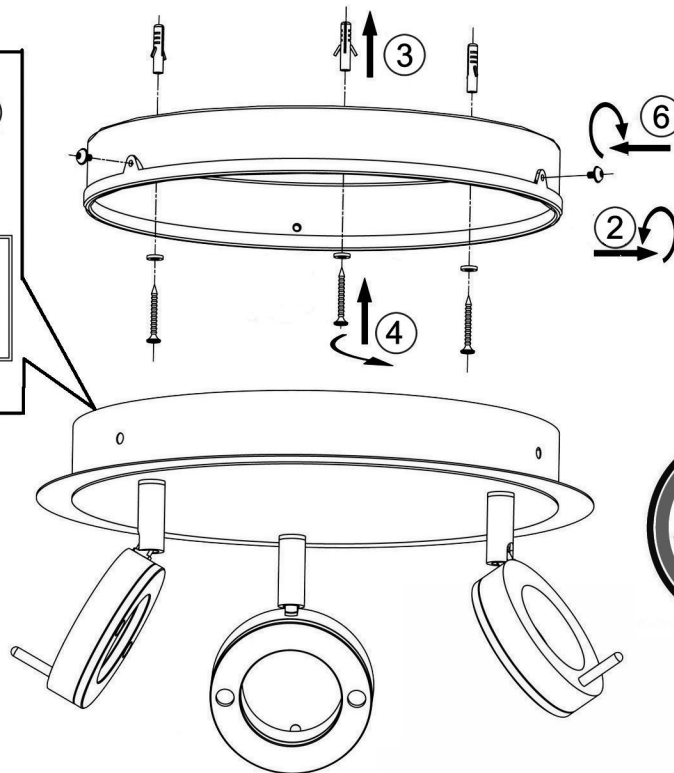

LED

t  
T<sub>k</sub>  
☞  
☞

6 W  
750 lm  
21 W  
1.500 lm  
25.000 h  
3.000 K  
12.500 x  
0 s

# 826898

230V / 50Hz~

LED

3x LED-Board 13,5V DC / 6W

3 x 3 x 3 x