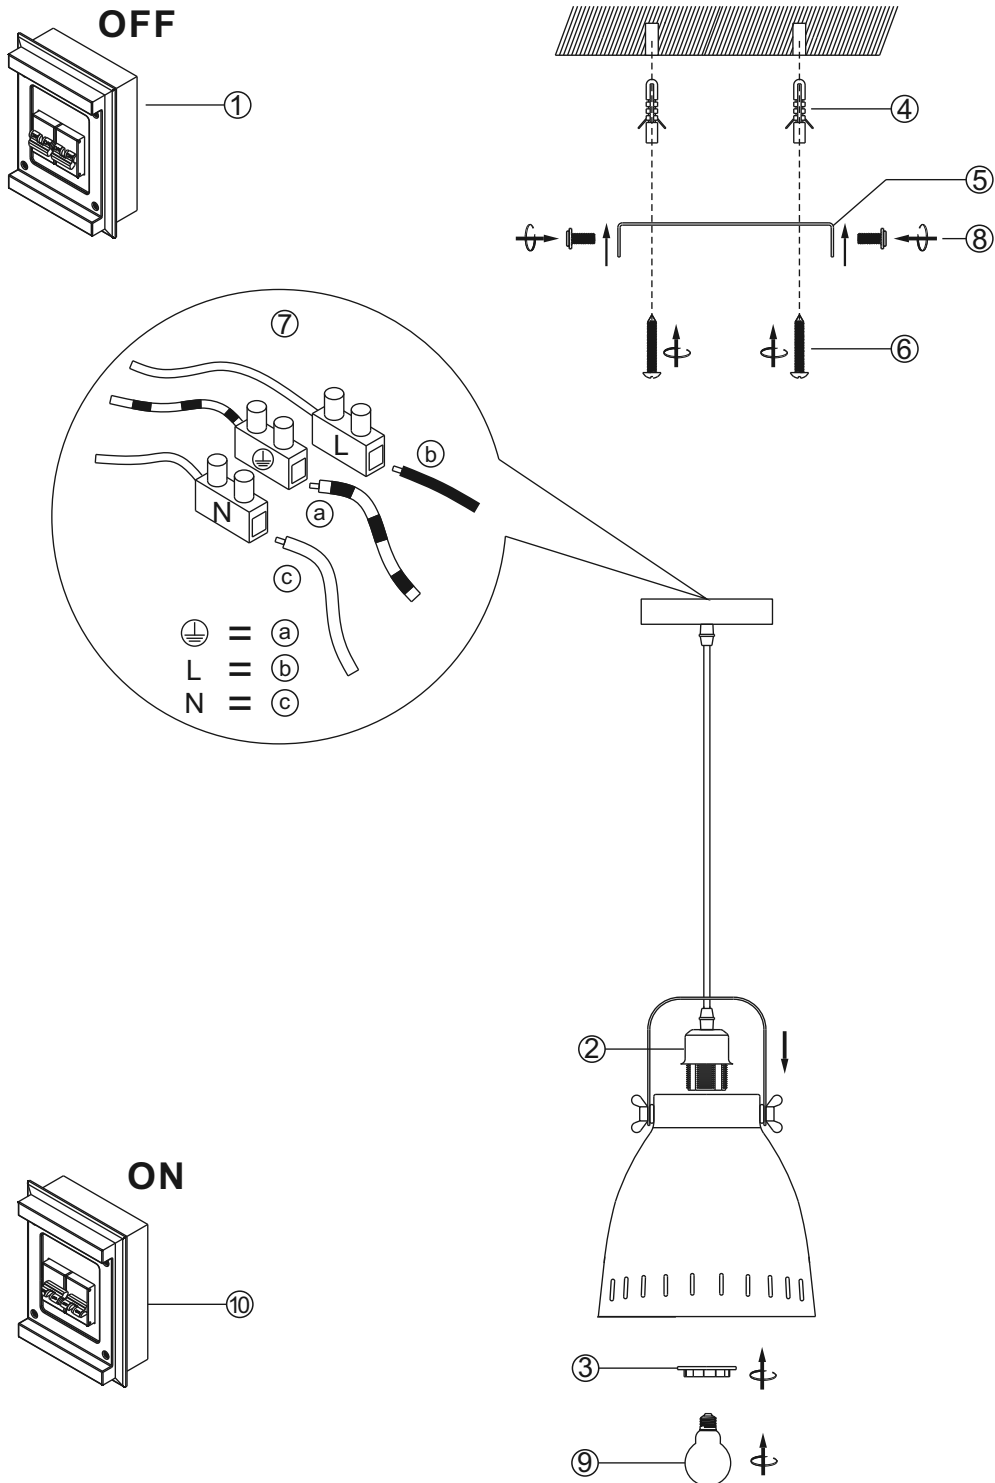

994455

230V/50Hz

1 x E27 max. 60W

Bitte geben Sie bei technischen Fragen die Chargennummer (xxxxx-xx-xx-xxxxx-xxx) an. Diese finden Sie auf dem Typenschild.

Please let us know the batch number (xxxxx-xx-xx-xxxxx-xxx) for any technical questions. This can be found on the rating plate.

Lors de demande d'assistance technique, veuillez indiquer le numéro du lot (xxxxx-xx-xx-xxxxx-xxxx). Celui-ci se trouve sur la plaque d'identification.

07/2017

LeuchtenDirekt

LeuchtenDirekt GmbH
Olakenweg 36 • 59457 Werl
Germany