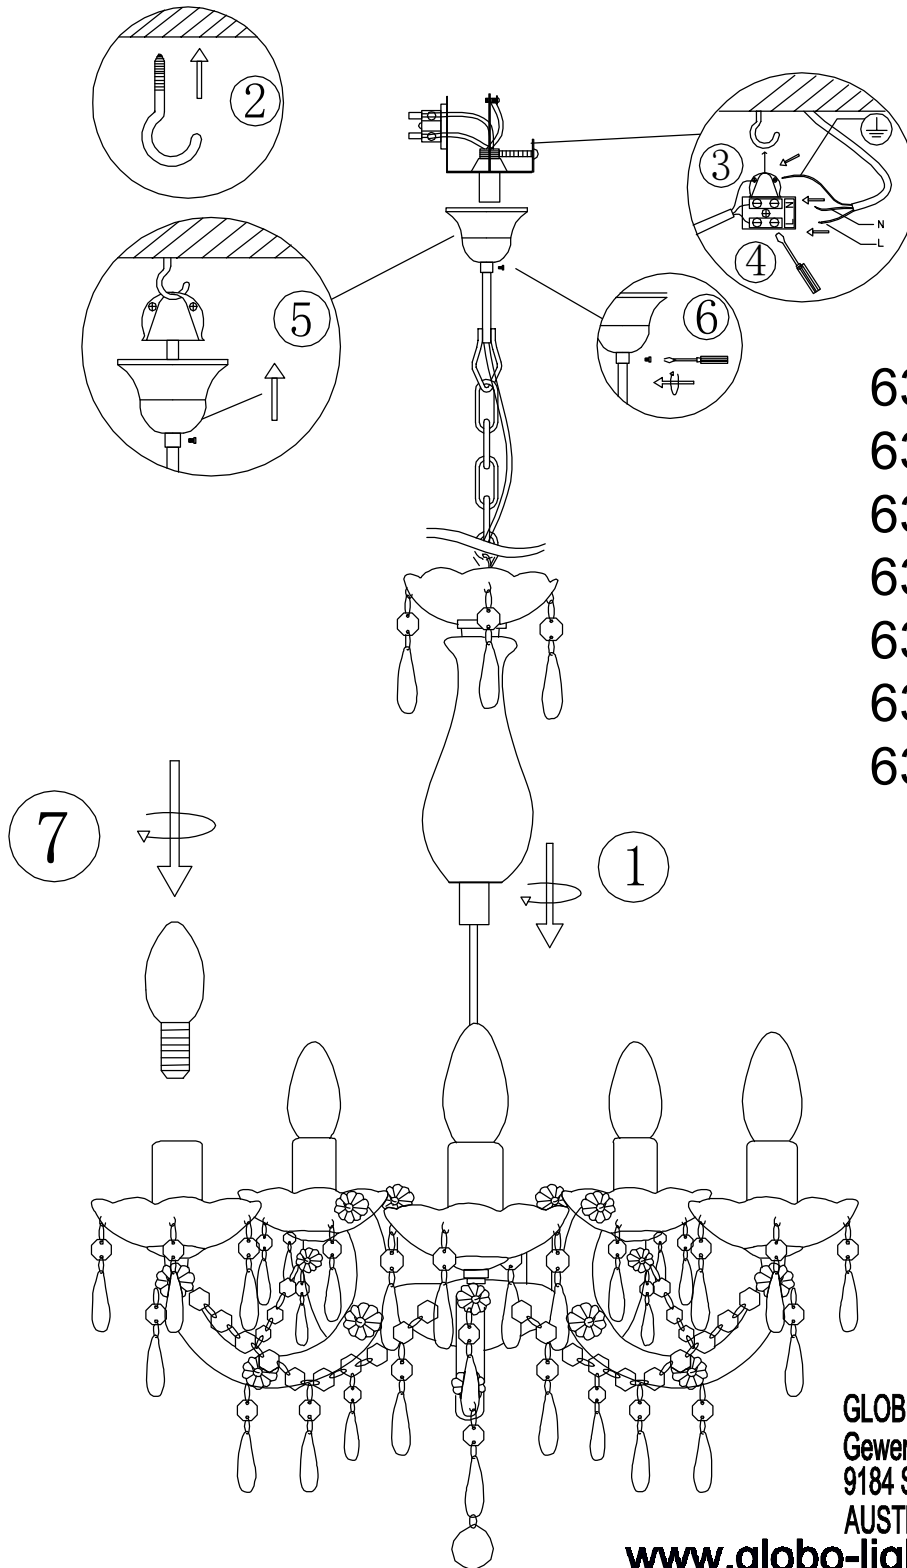

# GLOBO

LIGHTING

**A**

**C**

**B**

63110-5  
63111-5  
63113-5  
63115-5  
63116-5  
63117-5  
63118-5

GLOBO Handels GmbH  
Gewerbestr. 3  
9184 Sankt Peter  
AUSTRIA

[www.globo-lighting.com](http://www.globo-lighting.com)