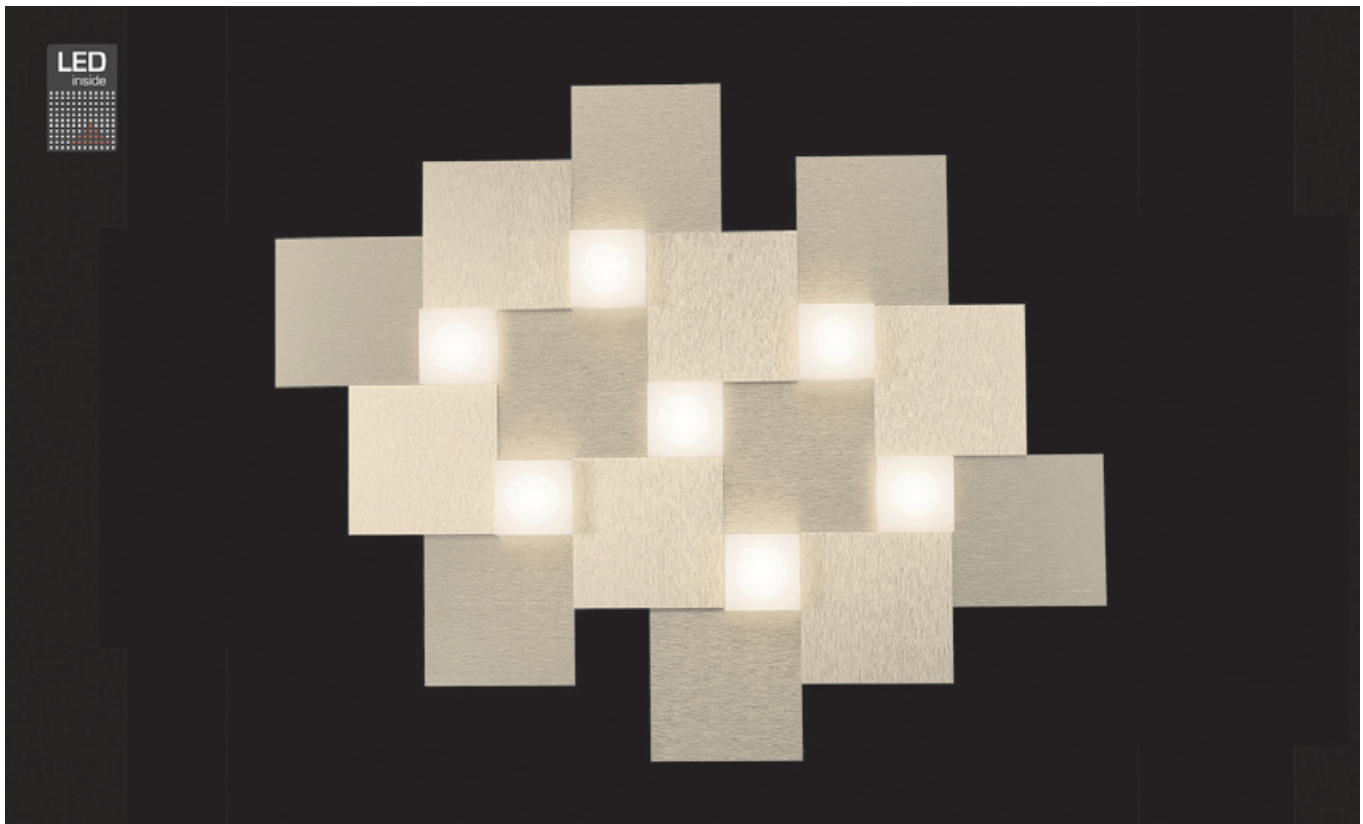

CREO

Plafonnier

Art.-Nr. 77-770-075

EAN-Nr.: 4012902094946

Caractéristiques du produit :

Matériel :	Aluminium, finement brossé, anodisé Verre acrylique blanc
Couleur :	champagne
Dimensions :	L: 605mm l: 495mm H: 52mm
Poids :	2,5kg
Variateur :	variable, dim-to-warm, commutable séparément
Puissance totale :	4760lm / 54,2W
Autres caractéristiques :	LED, 2700K, CRI 95, classe de protection 2, IP20