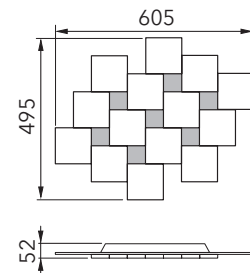

CREO

Plafonnier

Art.-Nr. 77-770-075

EAN-Nr.: 4012902094946

Caractéristiques du produit :

Matériel :	Aluminium, finement brossé, anodisé Verre acrylique blanc
Couleur :	champagne
Dimensions :	L: 605mm l: 495mm H: 52mm
Poids :	2,5kg
Variateur :	variable, dim-to-warm, commutable séparément
Puissance totale :	4760lm / 54,2W
Autres caractéristiques :	LED, 2700K, CRI 95, classe de protection 2, IP20