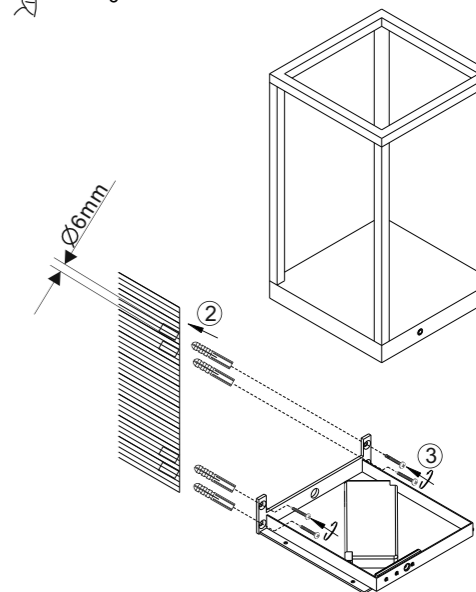

LED 2,2 W
264 lm
6,5 W
140 lm
t 20.000 h
Tk 3.000 K
15.000 x
< 0,5 s

835940

230V / 50Hz~

LED 2x LED-Board 12V DC/2,2 W

4x

4x

4

5