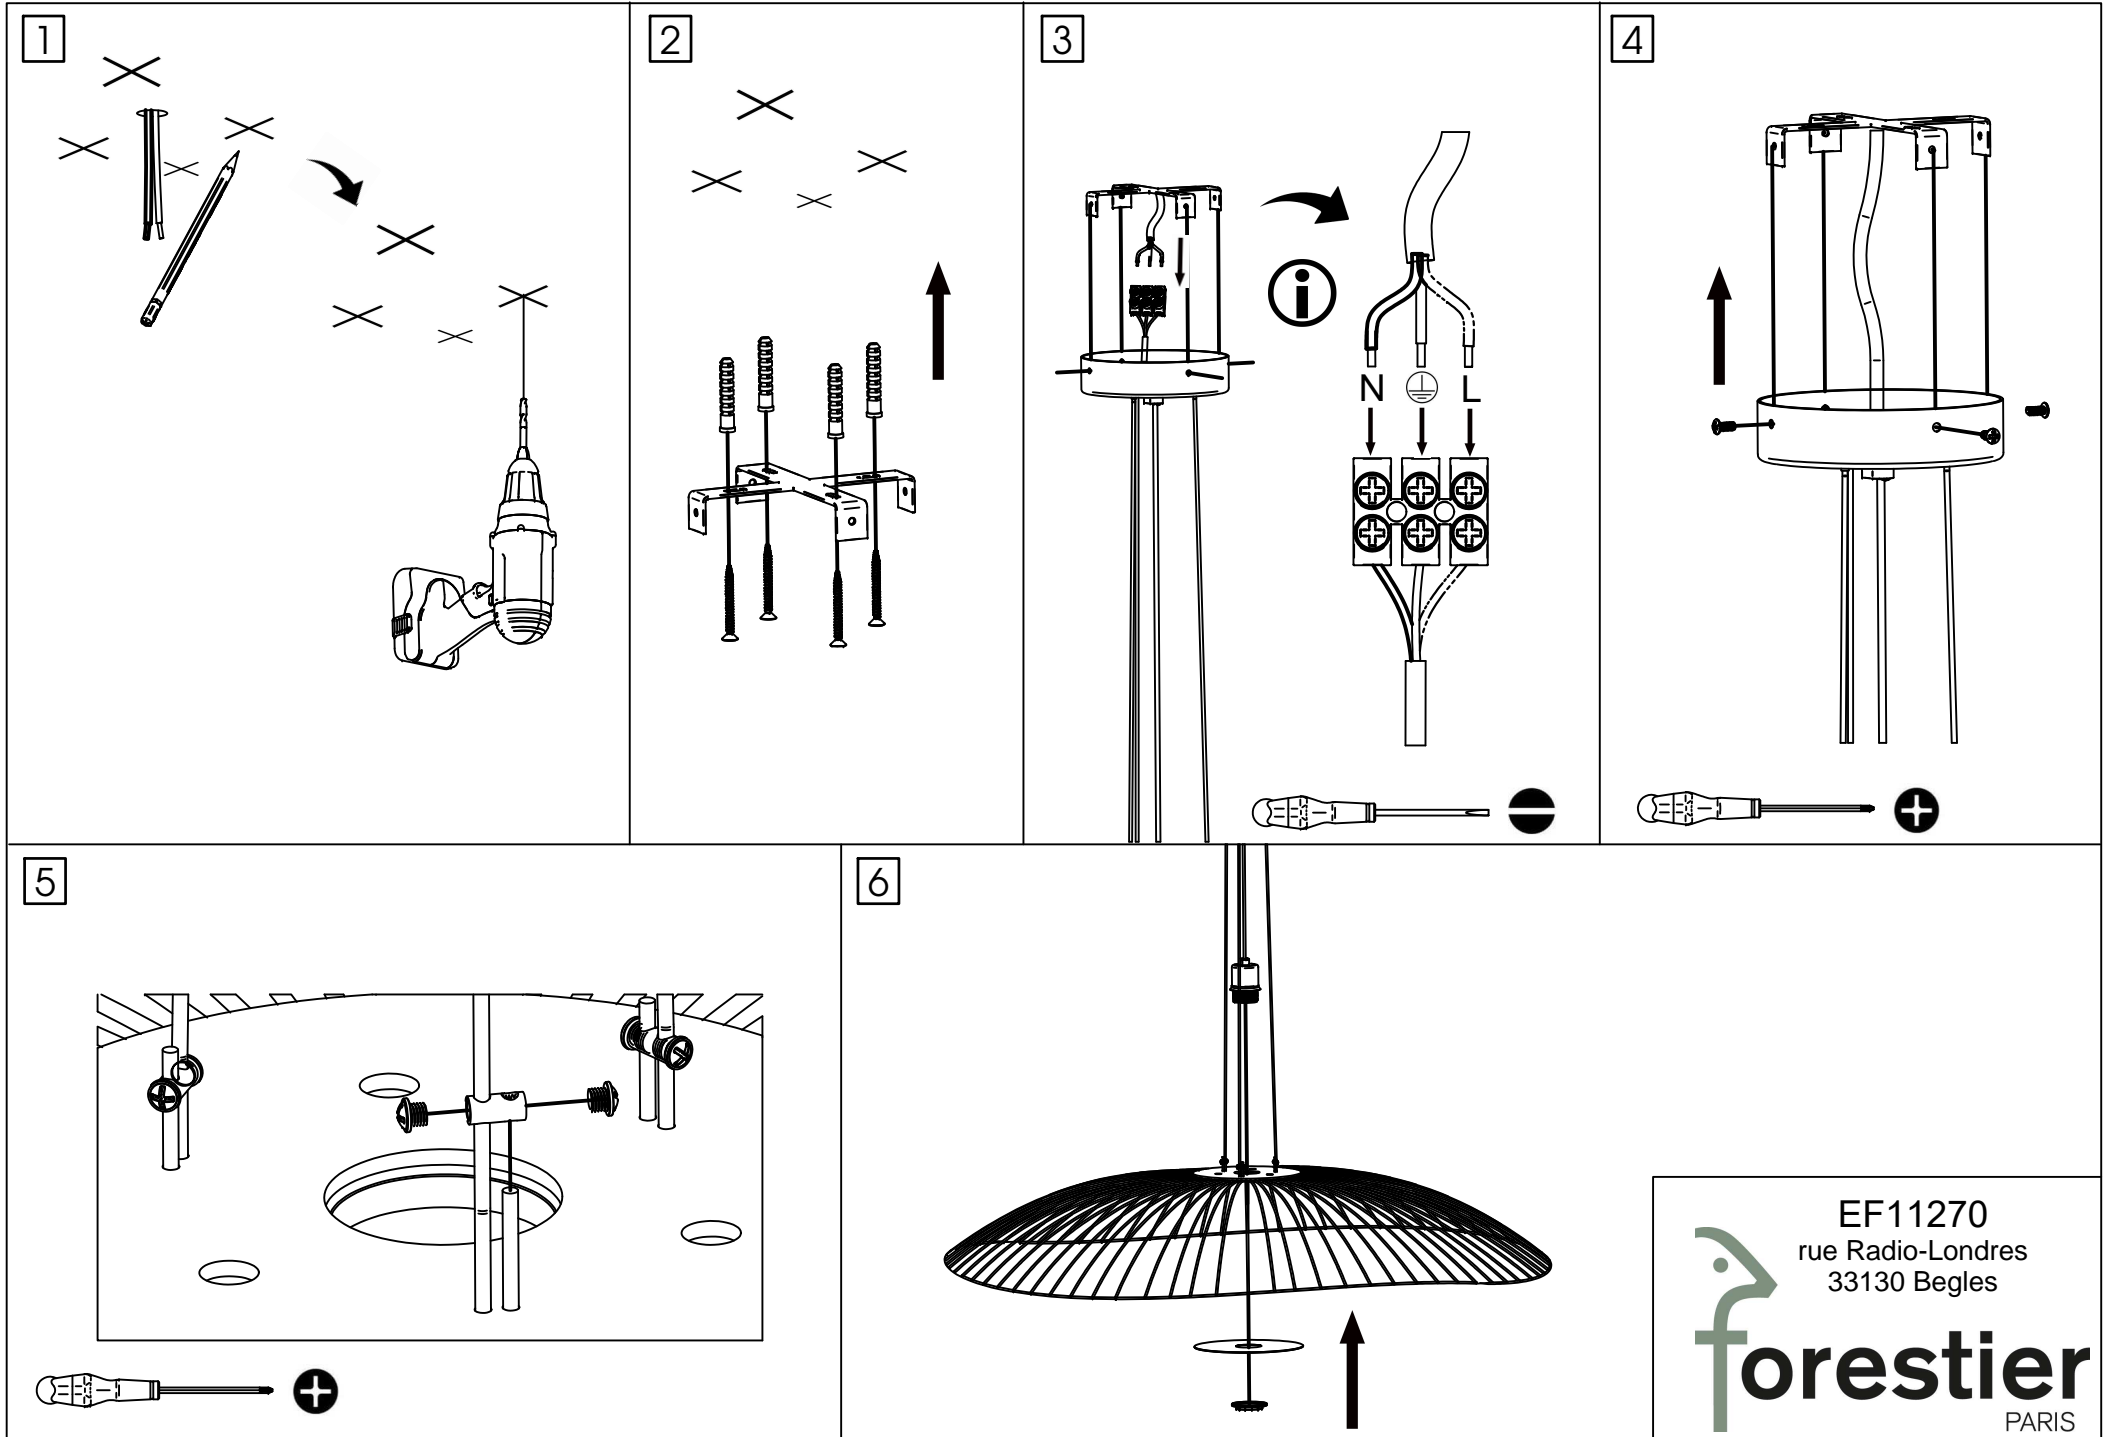

1

2

3

4

5

6

EF11270
rue Radio-Londres
33130 Begles

forestier
PARIS