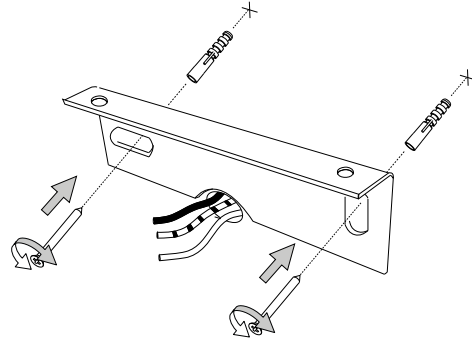

IDEAL LUX s.r.l.
Via Taglio Destro 32
30035 Mirano (VE) Italy
www.ideal-lux.com

IDEAL LUX Warehouse
Via delle Industrie, 8/D
30036 Santa Maria di Sala (Venezia)
8.00 - 12.00 / 13.30 - 17.00

1

2

3

4

5