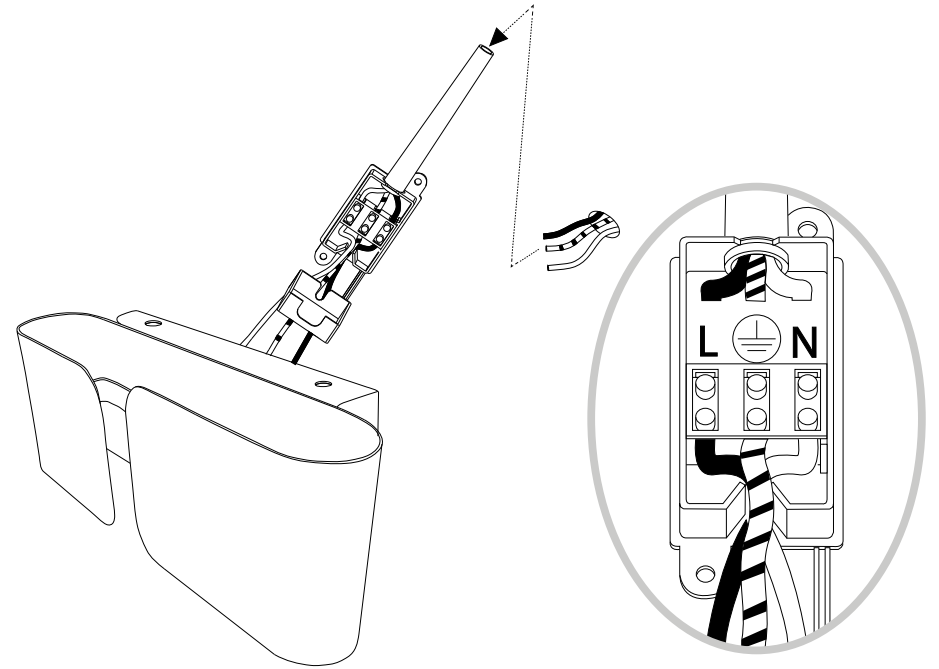

REV 23/08/2021

Clip AP2 Small

Lampada da parete
Wall lamp
Applique
Wandleuchte
Lámpara de pared
Настенные светильники

max 2 x 60W E27 / 220~240V
50/60Hz
- 8021696088273 ARGENTO
- 8021696014166 BIANCO
- 8021696031361 CROMO
- 8021696088266 ORO

IDEAL LUX s.r.l.
Via Taglio Destro 32
30035 Mirano (VE) Italy
www.ideal-lux.com

IDEAL LUX Warehouse
Via delle Industrie, 8/D
30036 Santa Maria di Sala (Venezia)
8.00 - 12.00 / 13.30 - 17.00

1

2

3

4

5