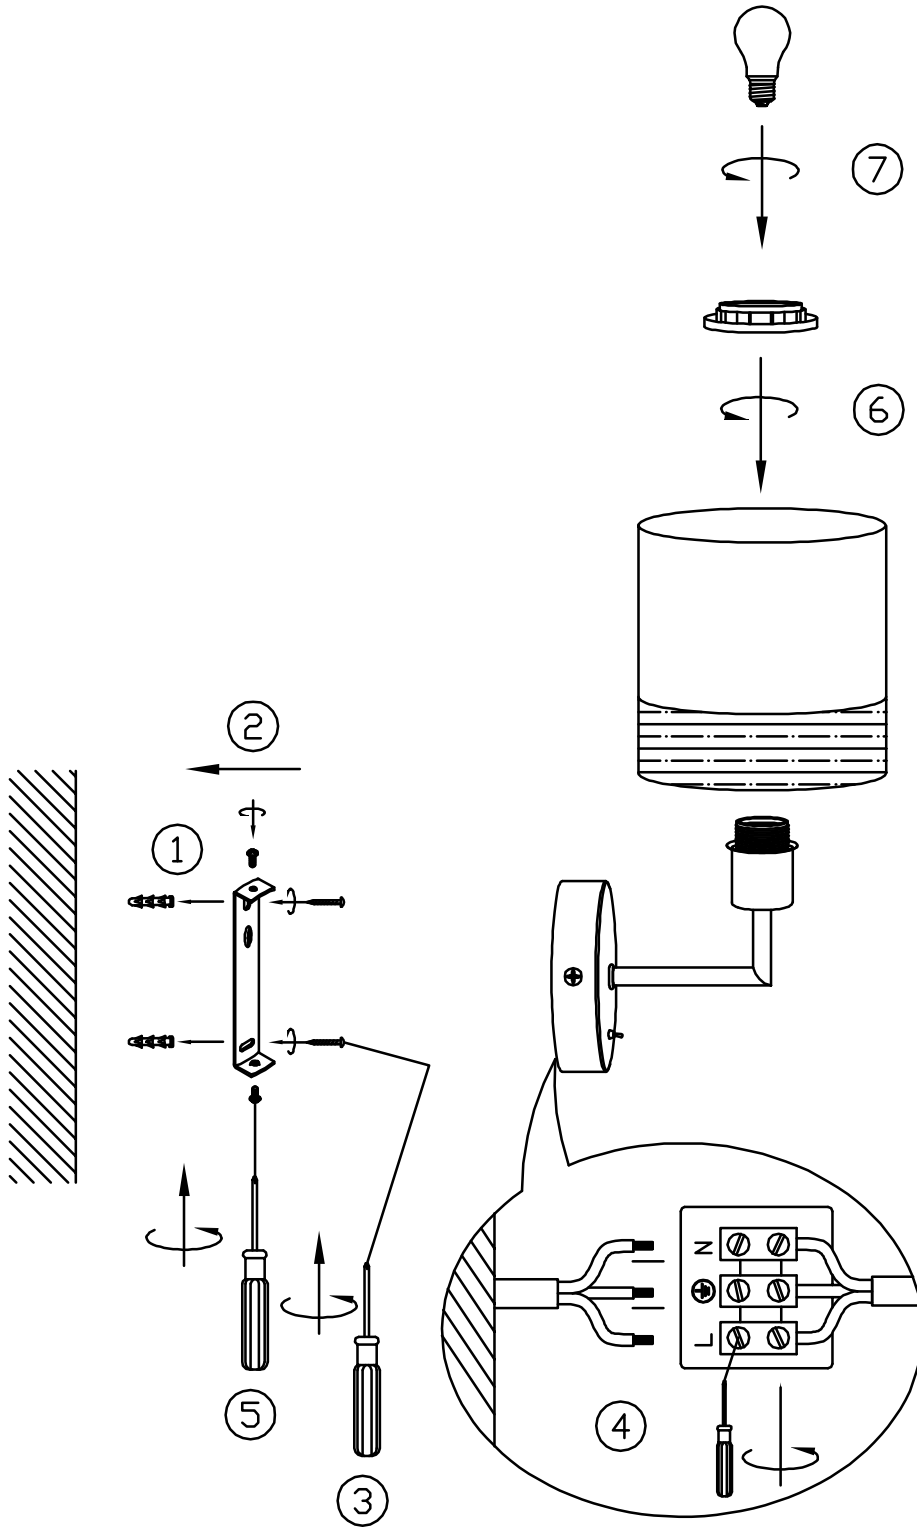

**GLOBO**  
LIGHTING  
www.globo-lighting.com

15221W  
15222W

B

GLOBO Handels GmbH  
St.Peter 38  
A-9184 St.Jakob/Rosental