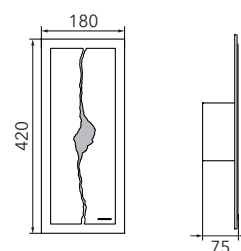

CANYON

Applique

Art.-Nr. 51-804-072

EAN-Nr.: 4012902097794

Caractéristiques du produit :

Matériel :	Aluminium, finement brossé, anodisé éclairage indirect
Couleur :	aluminium avec filtre de couleur
Dimensions :	L: 420mm l: 180mm H: 75mm
Poids :	1,2kg
Variateur :	variable
Puissance totale :	2120lm / 19,3W
Autres caractéristiques :	LED, 2700K, CRI 95, classe de protection 2, IP20