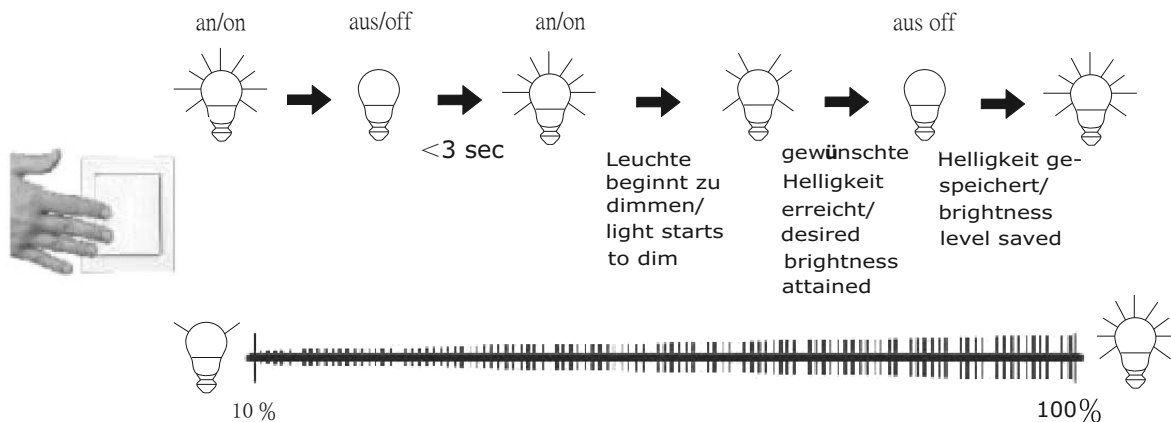

Dimm-Funktion Dimmer function

Bitte geben Sie bei technischen Fragen die Chargennummer (xxxxx-xx-xx-xxxxx-xxx) an. Diese finden Sie auf dem Typenschild.

Please let us know the batch number (xxxxx-xx-xx-xxxxx-xxx) for any technical questions. This can be found on the rating plate.

Lors de demande d'assistance technique, veuillez indiquer le numéro du lot (xxxxx-xx-xx-xxxxx-xxx). Celui-ci se trouve sur la plaque d'identification.

01/2018

Paul Neuhaus

Paul Neuhaus GmbH
Olakenweg 36 · 59457 Werl
Germany