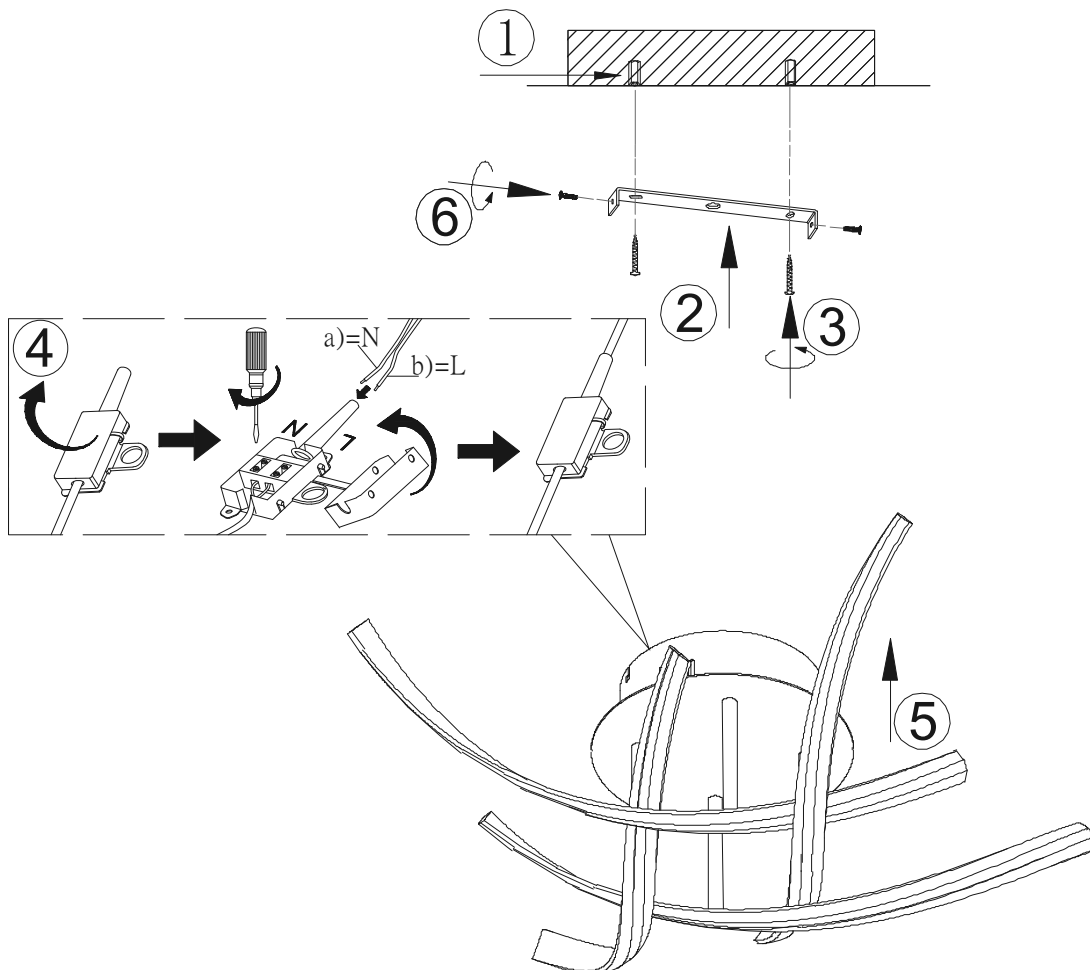

LED

t

T<sub>x</sub>

7 W  
850 lm  
33W  
2300 lm  
25.000 h  
3.000 K  
15.000 x  
<0.5 s

830489/830482/830483

230V/50Hz

4XLED-Board, MAX 7W