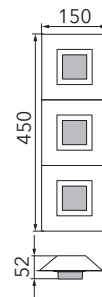

## BASIC

Wand-/Deckenleuchte

Art.-Nr. 73-790-072

EAN-Nr.: 4012902096391

## Produkteigenschaften

Material:	Aluminium, fein gebürstet, eloxiert, Acrylglas weiß
Farbe:	aluminium
Abmessungen:	L: 450mm B: 150mm H: 50mm
Gewicht:	1,3kg
Dimmbarkeit:	dimmbar
Systemleistung:	1545lm / 16,1W
Weitere Merkmale:	LED, 2700K, CRI 95, Schutzklasse 2, IP20, CE