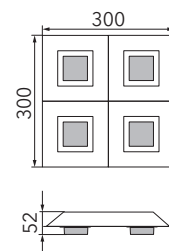

BASIC

Deckenleuchte

Art.-Nr. 74-790-072

EAN-Nr.: 4012902096407

Produkteigenschaften

| | |
|-------------------|---|
| Material: | Aluminium, fein gebürstet, eloxiert, Acrylglas weiß |
| Farbe: | aluminium |
| Abmessungen: | L: 300mm B: 300mm H: 50mm |
| Gewicht: | 1,9kg |
| Dimmbarkeit: | dimmbar |
| Systemleistung: | 2060lm / 19,9W |
| Weitere Merkmale: | LED, 2700K, CRI 95, Schutzklasse 2, IP20, CE |