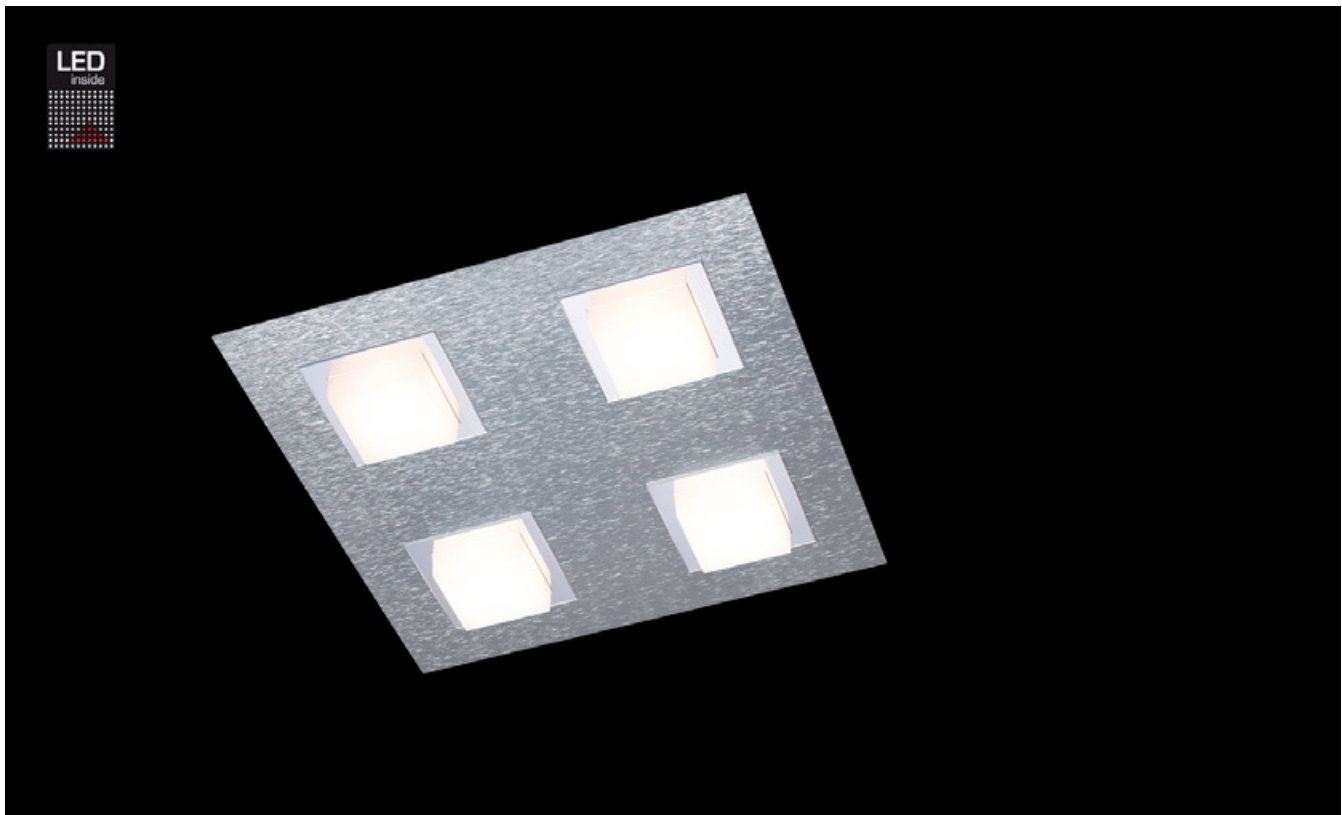

BASIC

Deckenleuchte

Art.-Nr. 74-790-072

EAN-Nr.: 4012902096407

Produkteigenschaften

| | |
|-------------------|---|
| Material: | Aluminium, fein gebürstet, eloxiert, Acrylglas weiß |
| Farbe: | aluminium |
| Abmessungen: | L: 300mm B: 300mm H: 50mm |
| Gewicht: | 1,9kg |
| Dimmbarkeit: | dimmbar |
| Systemleistung: | 2060lm / 19,9W |
| Weitere Merkmale: | LED, 2700K, CRI 95, Schutzklasse 2, IP20, CE |