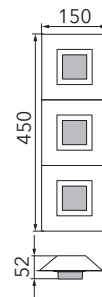

BASIC

Wand-/Deckenleuchte

Art.-Nr. 73-790-019

EAN-Nr.: 4012902096582

Produkteigenschaften

Material:	Aluminium, fein gebürstet, eloxiert, Acrylglas weiß
Farbe:	anthrazit
Abmessungen:	L: 450mm B: 150mm H: 50mm
Gewicht:	1,3kg
Dimmbarkeit:	dimmbar
Systemleistung:	1545lm / 16,1W
Weitere Merkmale:	LED, 2700K, CRI 95, Schutzklasse 2, IP20, CE