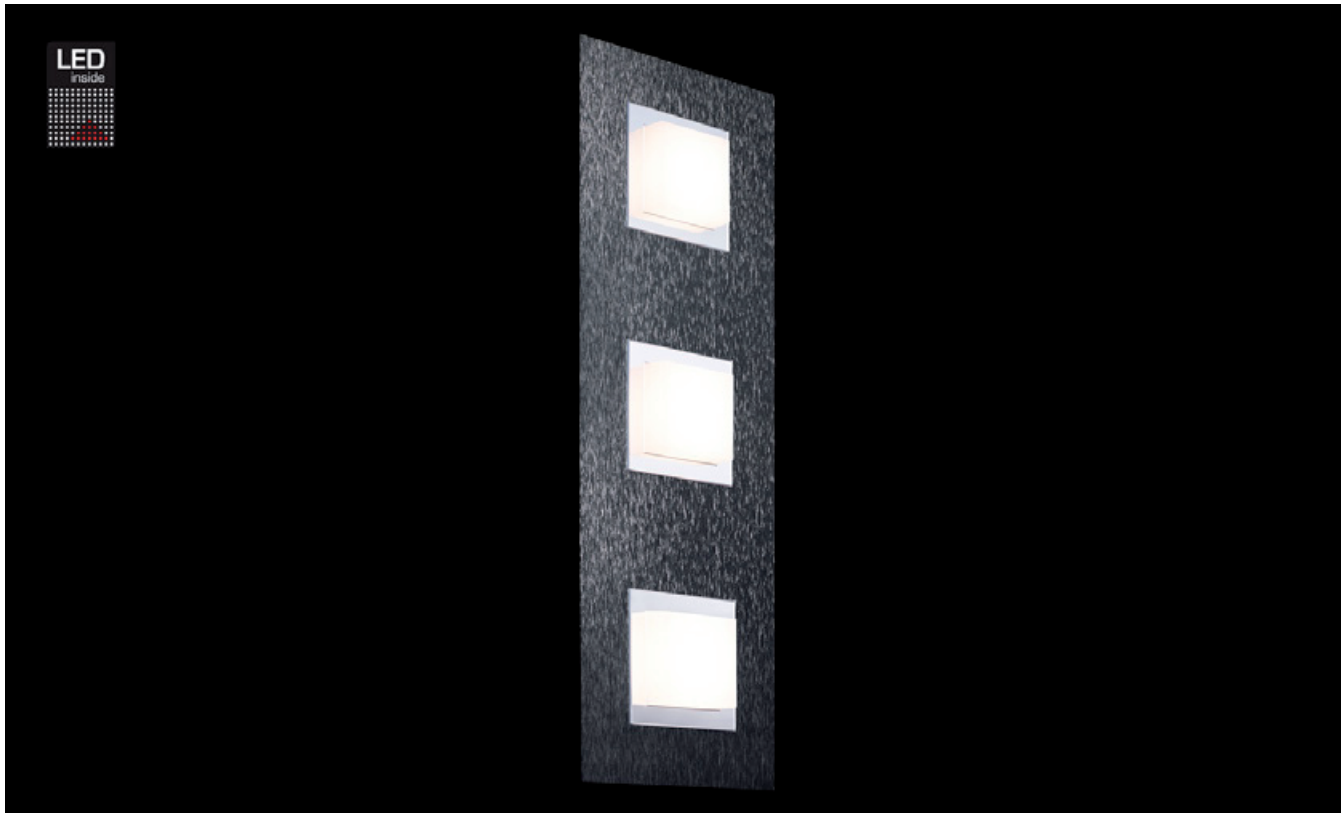

BASIC

Wand-/Deckenleuchte

Art.-Nr. 73-790-019

EAN-Nr.: 4012902096582

Produkteigenschaften

Material:	Aluminium, fein gebürstet, eloxiert, Acrylglas weiß
Farbe:	anthrazit
Abmessungen:	L: 450mm B: 150mm H: 50mm
Gewicht:	1,3kg
Dimmbarkeit:	dimmbar
Systemleistung:	1545lm / 16,1W
Weitere Merkmale:	LED, 2700K, CRI 95, Schutzklasse 2, IP20, CE