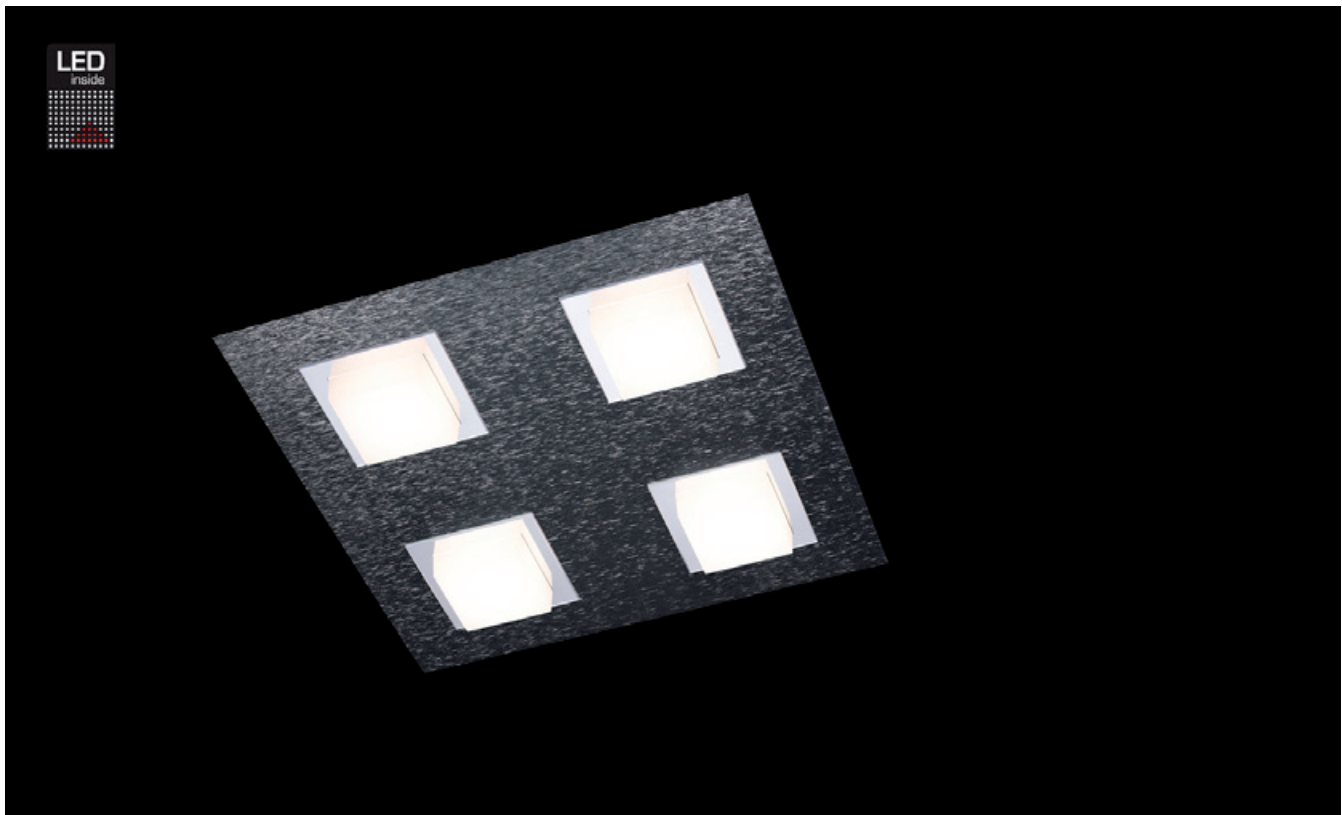

BASIC

Deckenleuchte

Art.-Nr. 74-790-019

EAN-Nr.: 4012902096599

Produkteigenschaften

Material:	Aluminium, fein gebürstet, eloxiert, Acrylglas weiß
Farbe:	anthrazit
Abmessungen:	L: 300mm B: 300mm H: 50mm
Gewicht:	1,9kg
Dimmbarkeit:	dimmbar
Systemleistung:	2060lm / 19,9W
Weitere Merkmale:	LED, 2700K, CRI 95, Schutzklasse 2, IP20, CE