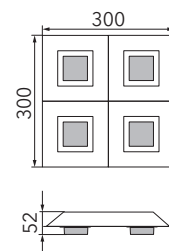

BASIC

Deckenleuchte

Art.-Nr. 74-790-019

EAN-Nr.: 4012902096599

Produkteigenschaften

Material:	Aluminium, fein gebürstet, eloxiert, Acrylglas weiß
Farbe:	anthrazit
Abmessungen:	L: 300mm B: 300mm H: 50mm
Gewicht:	1,9kg
Dimmbarkeit:	dimmbar
Systemleistung:	2060lm / 19,9W
Weitere Merkmale:	LED, 2700K, CRI 95, Schutzklasse 2, IP20, CE