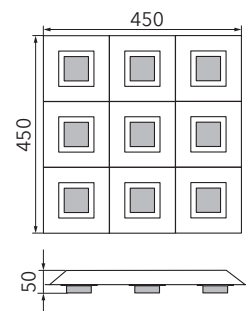

BASIC

Deckenleuchte

Art.-Nr. 79-790-046

EAN-Nr.: 4012902098128

Produkteigenschaften

Material:	Aluminium, fein gebürstet, eloxiert, Acrylglas weiß
Farbe:	schwarz
Abmessungen:	L: 450mm B: 450mm H: 50mm
Gewicht:	4,5kg
Dimmbarkeit:	dimmbar
Systemleistung:	4635lm / 43,9W
Weitere Merkmale:	LED, 2700K, CRI 95, Schutzklasse 2, IP20, CE