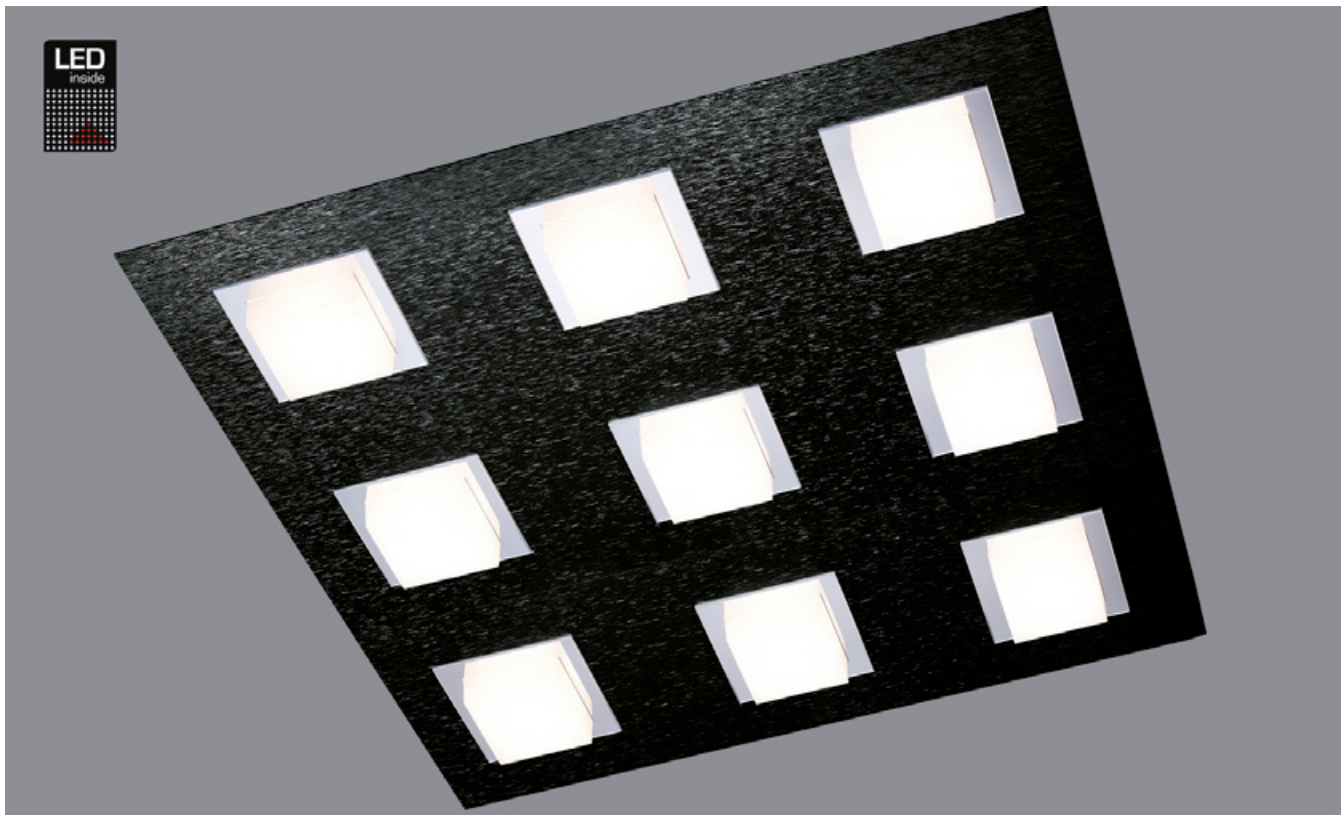

BASIC

Deckenleuchte

Art.-Nr. 79-790-046

EAN-Nr.: 4012902098128

Produkteigenschaften

Material:	Aluminium, fein gebürstet, eloxiert, Acrylglas weiß
Farbe:	schwarz
Abmessungen:	L: 450mm B: 450mm H: 50mm
Gewicht:	4,5kg
Dimmbarkeit:	dimmbar
Systemleistung:	4635lm / 43,9W
Weitere Merkmale:	LED, 2700K, CRI 95, Schutzklasse 2, IP20, CE