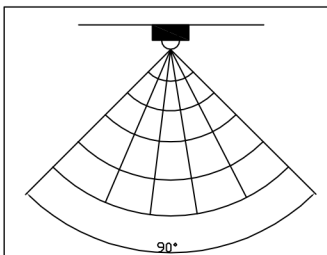

GLOBO

LIGHTING

www.globo-lighting.com
34186WS

GLOBO Handels GmbH
Gewerbestr. 3
A-9184 Sankt Peter