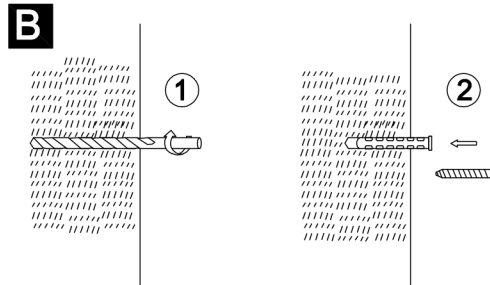

GLOBO

LIGHTING

www.globo-lighting.com
34186WS

GLOBO Handels GmbH
Gewerbestr. 3
A-9184 Sankt Peter