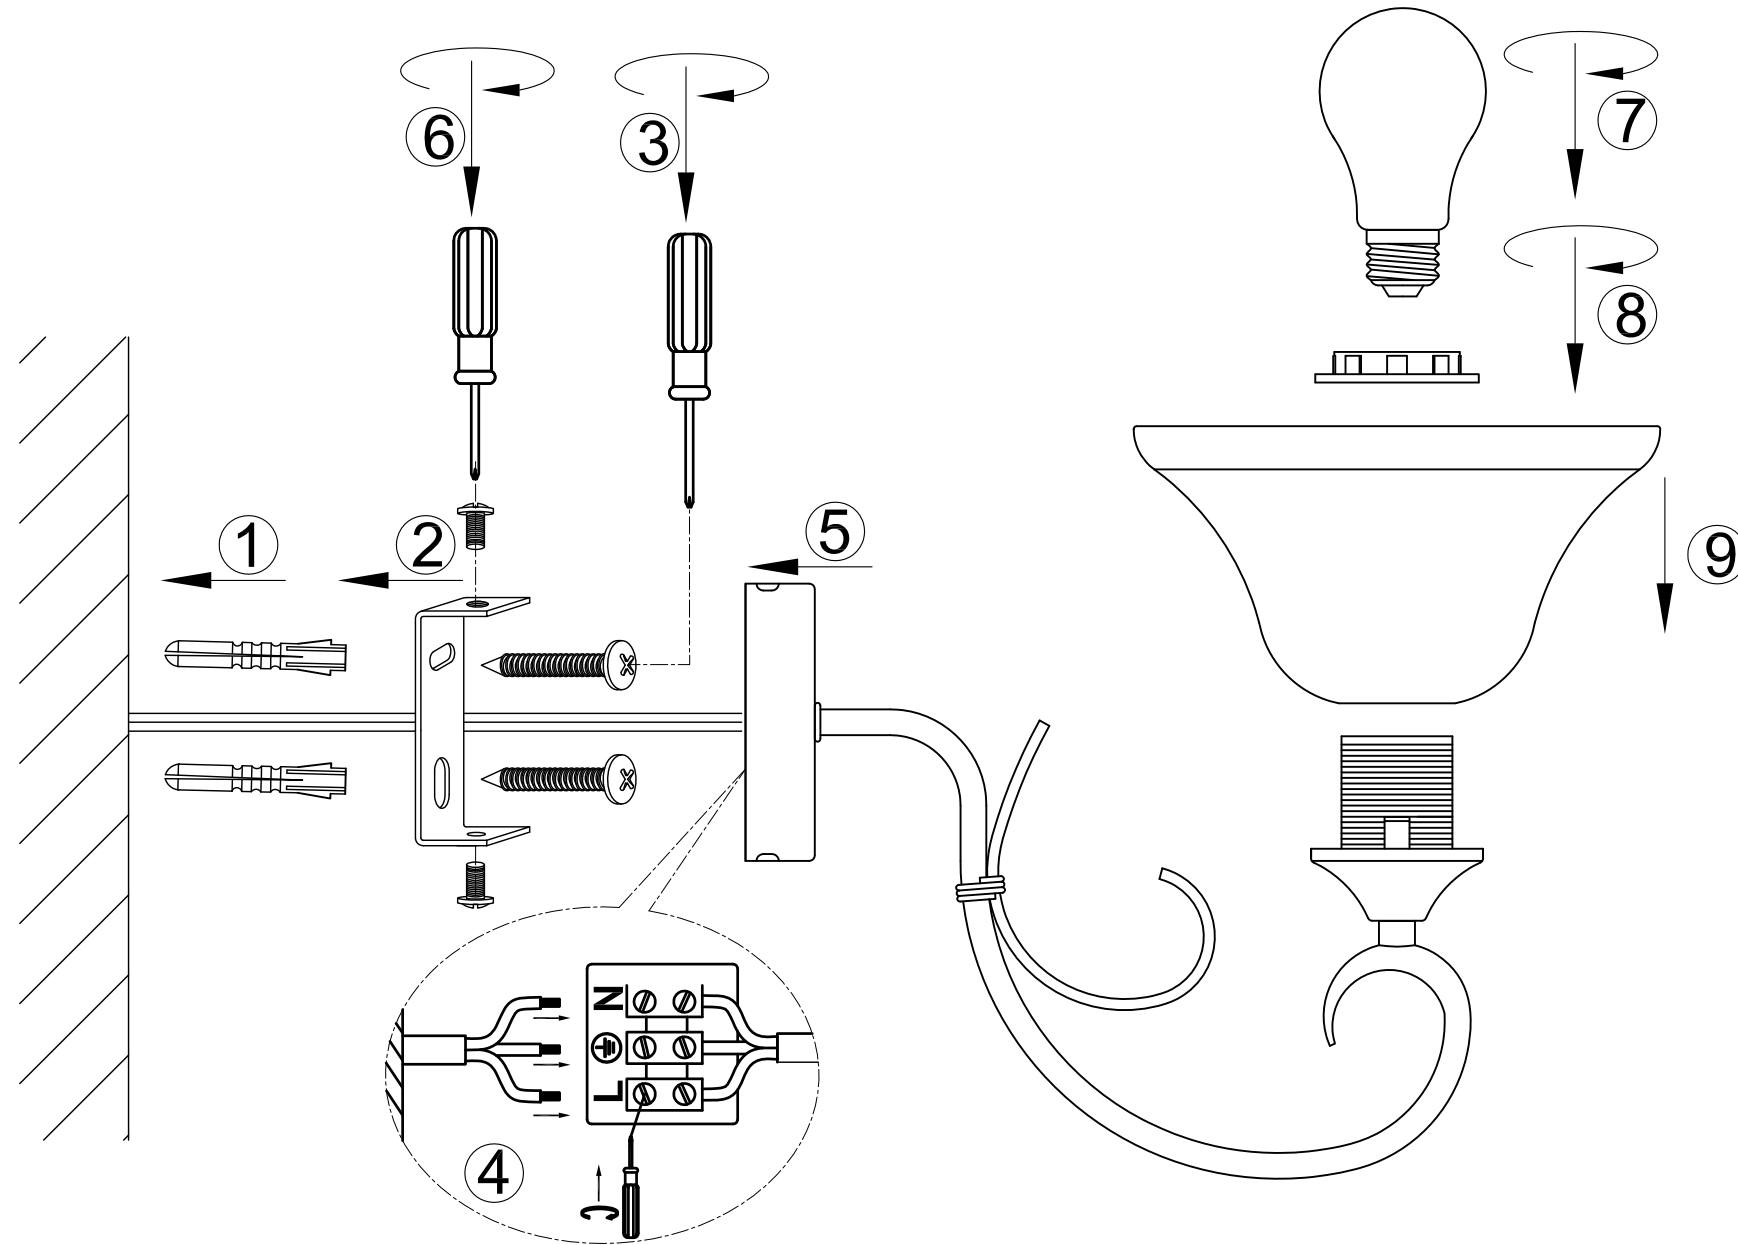

**GLOBO**  
 LIGHTING  
[www.globo-lighting.com](http://www.globo-lighting.com)

68410W

**B**

GLOBO Handels GmbH  
 St. Peter 38  
 A-9184 St. Jakob / Rosental