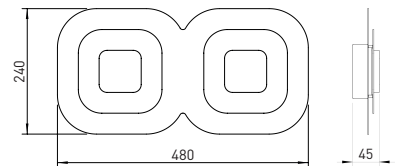

AP

Eclairage mural/plafond

Art.-N° : 52-821-072

EAN-N° : 4012902100012

Caractéristiques du produit

Material:	Aluminium, finement brossé, anodisé, verre acrylique blanc
Couleur :	aluminium
Dimensions :	L: 480mm B: 240mm H: 45mm
Poids :	1,5kg
Variateur :	variable, dim-to-warm
Puissance totale :	1360lm / 16W
Autres caractéristiques :	LED, 2700K, CRI 95, classe de protection 2, IP20, CE